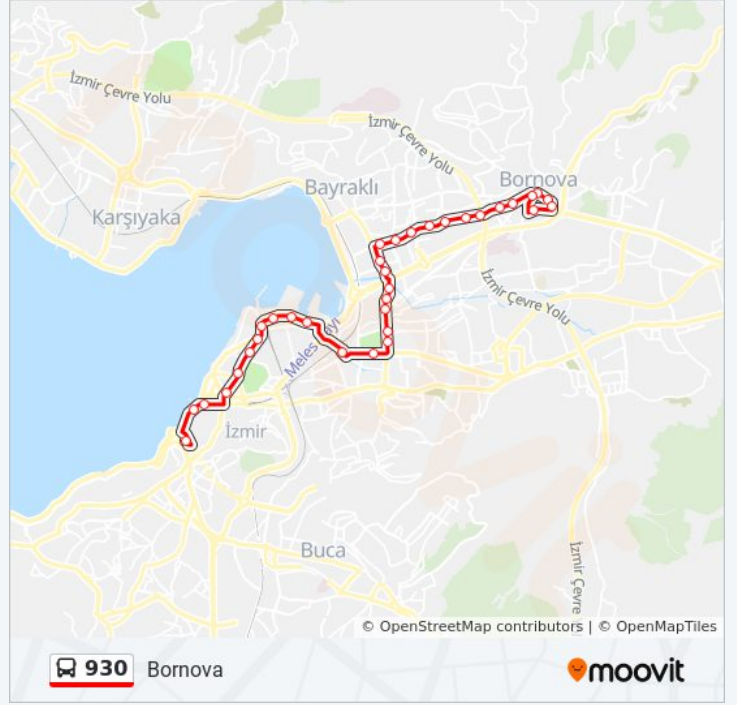

Çamkıran

Mustafa Kemal Anadolu Lisesi

Çağdaş

Bornova Stadi

Bornova Kültür Merkezi

Bornova İzsü

Hükümet Konağı

Rektörlük

Suphi Koyuncu

Ata

Hükümet Konağı

Varış yeri: Konak

29 durak

[HAT SAATLERİNİ GÖRÜNTÜLE](#)

Hükümet Konağı

Bornova İzsü

Bornova Kültür Merkezi

Bornova Stadi

Çağdaş

Mustafa Kemal Anadolu Lisesi

Çamkıran

Şehit Murat Aslantürk

Şehit Hakan Ünal

Adalet Mahallesi

Halide Edip Adivar

Adliye

Üçüncü Sanayi

Stadyum İstasyon

Mersinli

Çamdibi Sağlık Ocağı

Atatürk Stadi

Halkapınar Tramvay

930 otobüs Saatleri

Konak Güzergahı Saatleri:

Pazartesi	00:25 - 05:35
Salı	00:25 - 05:35
Çarşamba	00:25 - 05:35
Perşembe	00:25 - 05:35
Cuma	00:25 - 05:35
Cumartesi	00:25 - 05:35
Pazar	00:25 - 05:35

930 otobüs Bilgi

Yön: Konak

Duraklar: 29

Yolculuk Süresi: 29 dk

Hat Özeti: