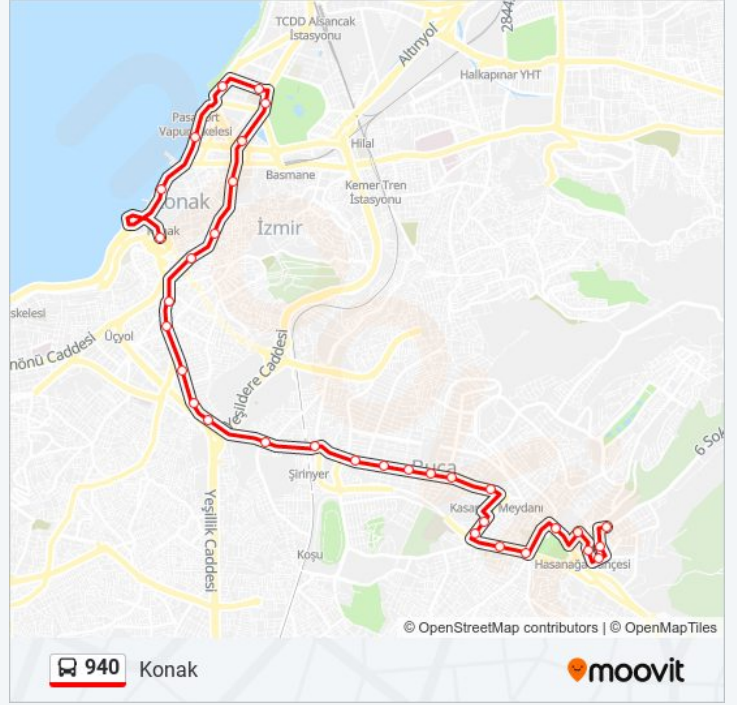

Şelale Parkı

Konak Anadolu Lisesi

Yağhaneler 2

Arap Cami

Eşrefpaşa

Koruluk

Kestelli

Mezarlıkbaşı

Kent Müzesi

Montrö

Vasıf Çınar

Dokuz Eylül Rektörlük

Sosyal Sigortalar Kurumu

İskele

Bahribaba

940 otobüs saatleri ve güzergah haritaları, moovitapp.com adresinde çevrimdışı bir PDF olarak mevcut. Canlı otobüs saatlerini, tren tarifelerini veya metro programlarını ve İzmir - Aydın konumundaki tüm toplu taşıma araçları için adım adım yol tariflerini görmek için [Moovit uygulamasını](#) sayfasını kullanın.

[Moovit Hakkında](#) • [MaaS Çözümleri](#) • [Desteklenen ülkeler](#) • [Mooviter Topluluğu](#)

© 2024 Moovit - Tüm Hakları Saklıdır

Canlı Varış Saatlerini Kontrol Et