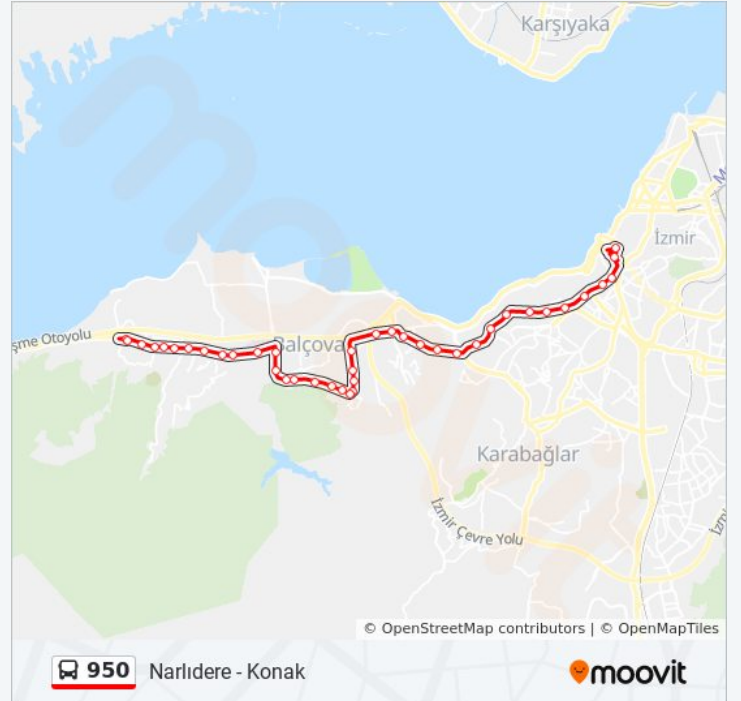

### 950 otobüs Bilgi

**Yön:** Narlıdere

**Duraklar:** 48

**Yolculuk Süresi:** 41 dk

**Hat Özeti:**

Termal

Korutürk

Dokuz Eylül