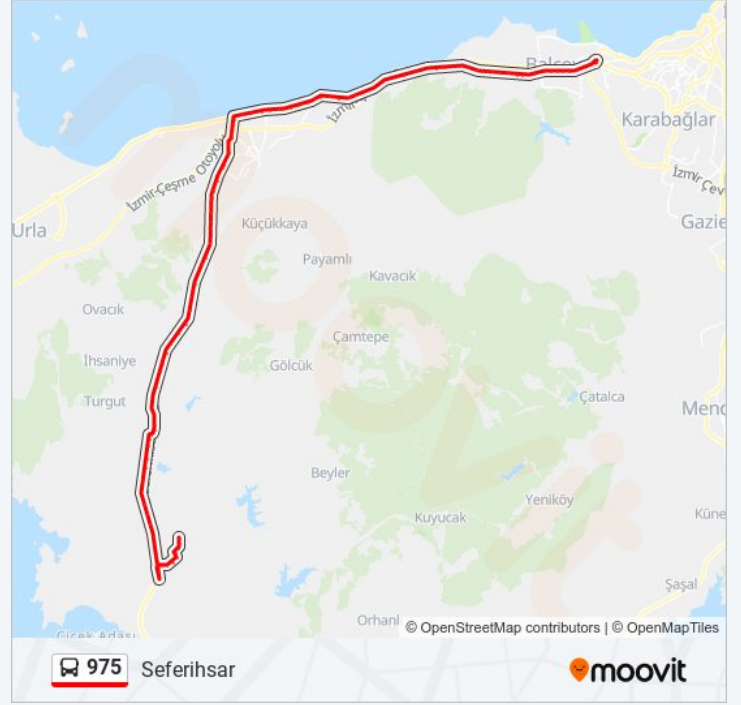

İstihkam Okulu

Pertev Bey

Lojmanlar

Subay Gazinosu

İstihkam

Çeşme

Didem Işık İlköğretim Okulu

Liman Reis

Pina

Maltepe

Balıkçı Kahvesi

Camcı

Baydar

Karaca

Kirazlı

Yemişçi

Anıt

Eczane

Liman

Altmışınca Yıl Anadolu Lisesi

Seferihisar Kavşak

Konutlar

Çeşme Otoban Kavşağı

Benzin İstasyonu

Çiçek Mezatı

Karaoğlu

Çardak Kahve

Necdet Tokatlıoğlu

Yelki

Köşem Market

Kent Koleji

Mermerci

Çamlı Villaları