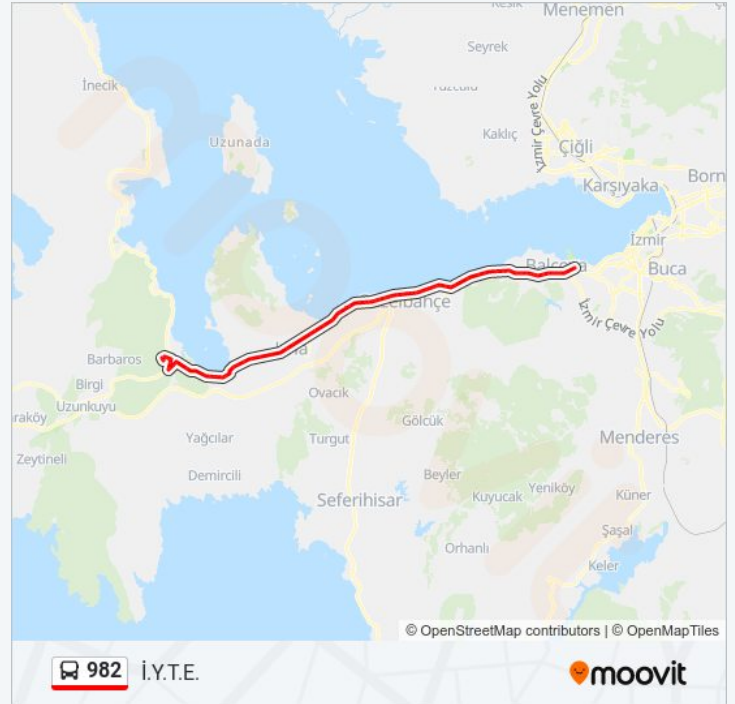

Variş yeri: İ.Y.T.E.

82 durak

[HAT SAATLERİNİ GÖRÜNTÜLE](#)

Fahrettin Altay Aktarma Merkezi

Balçova Kahveler

Molla Kuyusu

İş Bankası Evleri

Çağdaş İstasyon

Hoca

Dört Yol

Dokuz Eylül

Kantar

Güzel Sanatlar Fakültesi

Balçı

Narlidere İtfaiye

Narlidere Cami

Uludağ

Köprübaşı

Siteler

Şehitlik

Narlidere Belediye

Narlidere Kaymakamlık

İstihkam Okulu

Pertev Bey

Lojmanlar

Subay Gazinosu

İstihkam

Çeşme

Didem Işıklı İlköğretim Okulu

Liman Reis

Pina

Maltepe

982 otobüs Saatleri

İ.Y.T.E. Güzergahı Saatleri:

Pazartesi	06:50 - 19:30
Salı	06:50 - 19:30
Çarşamba	06:50 - 19:30
Perşembe	06:50 - 19:30
Cuma	06:50 - 19:30
Cumartesi	06:50 - 19:20
Pazar	06:50 - 19:20

982 otobüs Bilgi

Yön: İ.Y.T.E.

Duraklar: 82

Yolculuk Süresi: 117 dk

Hat Özeti: