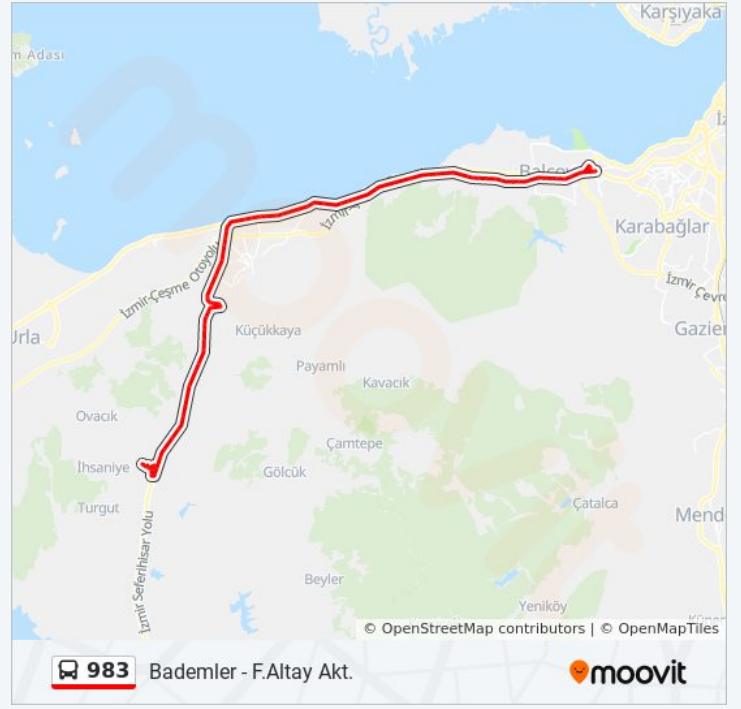

Yolculuk Süresi: 83 dk
Hat Özeti:

Eczane

Anıt

Yemişçi

Kirazlı

Karaca

Şahin

Baydar