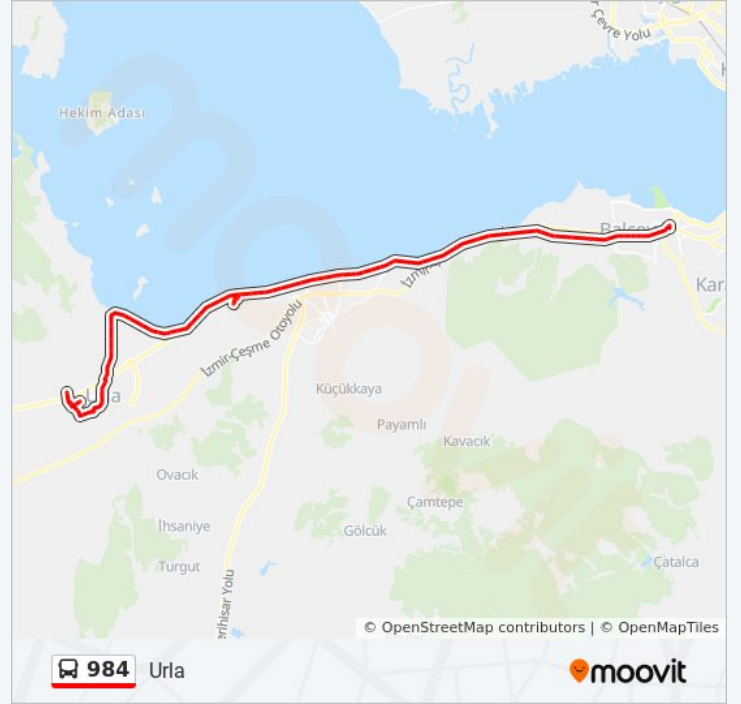

### 984 otobüs Bilgi

**Yön:** Urla

**Duraklar:** 79

**Yolculuk Süresi:** 93 dk

**Hat Özeti:**

Karaca

Kirazlı

Yemişçi