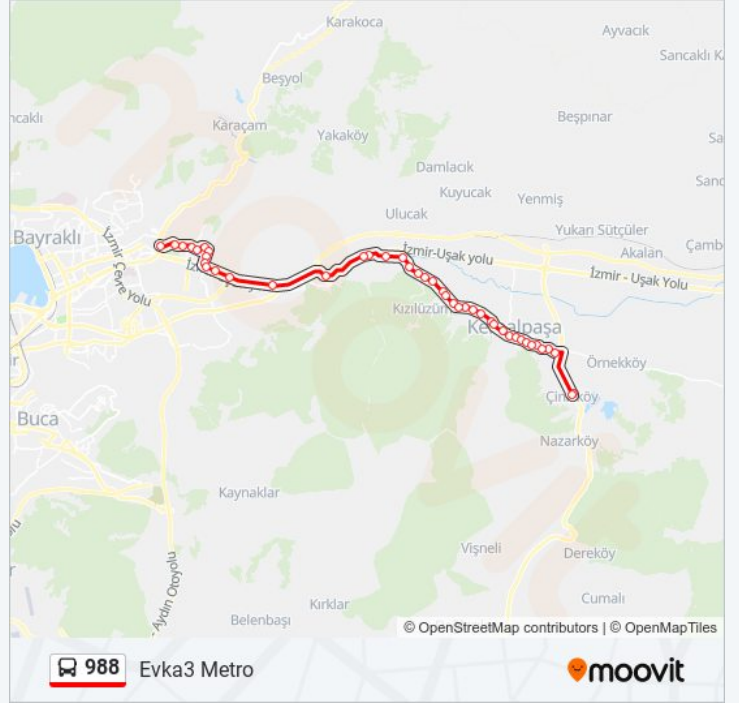

Bornova Tenis Kulübü

Profesörler Sitesi

Evka Aktarma Merkezi

Variş yeri: Kemalpaşa

42 durak

[HAT SAATLERİNİ GÖRÜNTÜLE](#)

Evka Aktarma Merkezi

Profesörler Sitesi