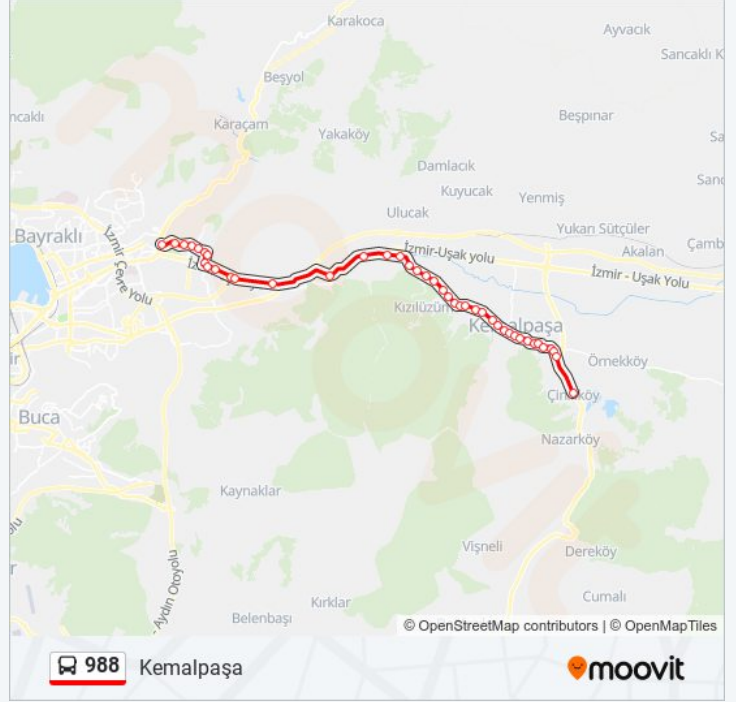

Yol Ayrımı

988 otobüs Bilgi

Yön: Kemalpaşa

Duraklar: 42

Yolculuk Süresi: 53 dk

Hat Özeti:

Soğukpınar

Pakmaya Ülkü Hızal Anadolu Lisesi