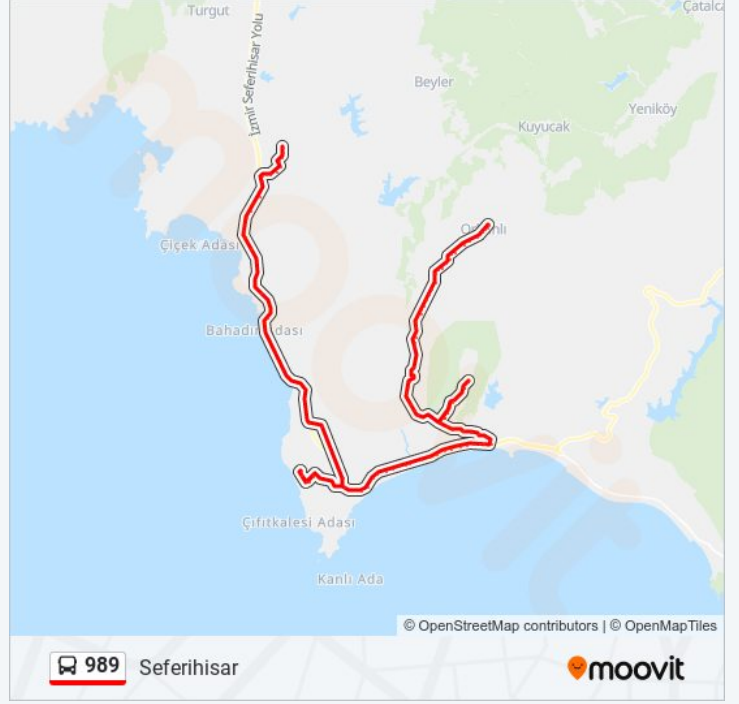

Yön: Seferihisar

Duraklar: 102

Yolculuk Süresi: 128 dk

Hat Özeti:

Papatya

Köprü

Poyraz

Kurutaş

Çingülü

Sardunya

Çoban Yastığı

Aynısefa

Sarmaşık

Dağ Evleri

Yeni Orhanlı Küme Evleri

Fesleğen

Kavacık

Erguvan

Yağmur

Sarısalkım

Firuze

Lilyum

Kavak

Karakoç Dere

Yeşil Bahçe

Gonca

Fulya

Nar Çiçeği

Karakoç Kaplıcaları

Payamlı Yol Ayrımı

Payamlı Yolu

Petunya

Reyhan

Payamlı Giriş

Payamlı

Payamlı Giriş

Reyhan