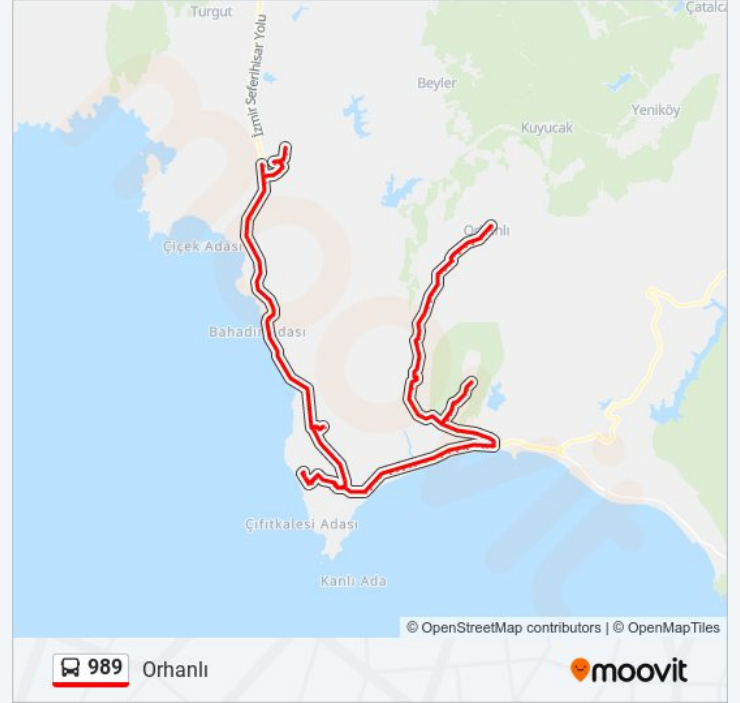

Yenikent

Kemerkaya Evleri

Güneşlikent

Haritacılar Sitesi

Doğanbey Payamlı Son Durak

Doğanbey Payamlı

Eksen Deresi

Ömür Beldesi

Ömür Sitesi Yağmur

Ömür Sitesi Mavi

Ömür Sitesi Sahil Yolu

Ömür Sitesi Güneş

Ömür Sitesi Merkez

Ömür Sitesi Güneş

Ömür Sitesi Sahil Yolu

Ömür Sitesi Mavi

Ömür Sitesi Yağmur

Doğanbey

Doğanbey Çıkış

Sakızağacı

Seferihisar Belediyesi Şantiye

Ar Konutları

Doğanbey Muhtarlık

Sahilkent

Çiçek Tatil Sitesi

Karakoç Çayı

Ozanköy

Yıldız

Payamlı Muhtarlık

Fırın

Ürkmez Jandarma

Ürkmez Kumsal

Pansiyon