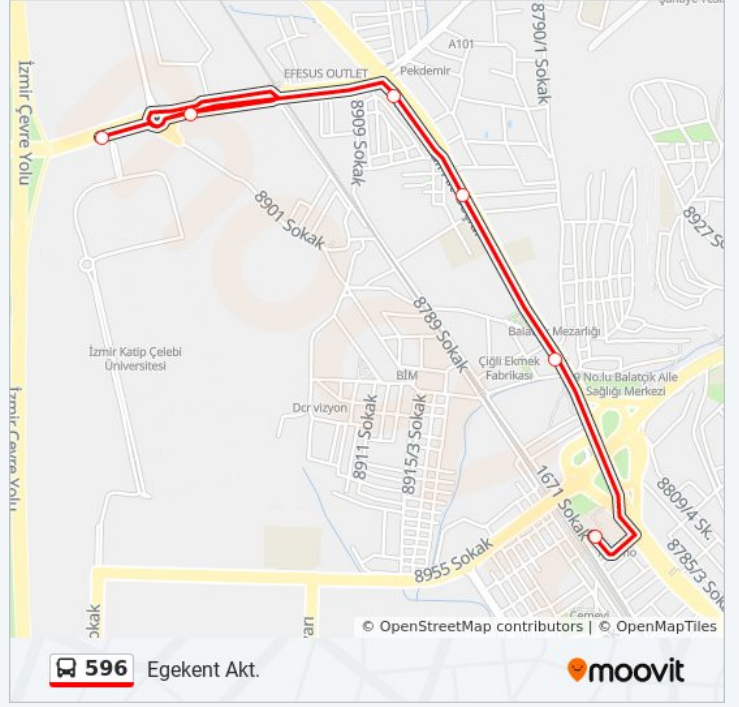

596

Egekent Akt.

Uygulamayı İndir

596 otobüs hattı (Egekent Akt.) arası 2 güzergah içeriyor. Hafta içi günlerde çalışma saatleri:

(1) Egekent Akt.: 07:20 - 22:20(2) Katip Çelebi Üniversitesi: 07:05 - 22:00

Size en yakın 596 otobüs durağını bulmak ve sonraki 596 otobüs varış saatini öğrenmek için Moovit Uygulamasını kullanın.

Varış yeri: Egekent Akt.

6 durak

[HAT SAATLERİNİ GÖRÜNTÜLE](#)

Katip Çelebi Üniversitesi

Tekel Lojmanlar

Jandarma

Eski Sinema

Balatçık Kahveler

Egekent Aktarma Merkezi

596 otobüs Saatleri

Egekent Akt. Güzergahı Saatleri:

Pazartesi	07:20 - 22:20
Salı	07:20 - 22:20
Çarşamba	07:20 - 22:20
Perşembe	07:20 - 22:20
Cuma	07:20 - 22:20
Cumartesi	Çalışmıyor
Pazar	Çalışmıyor

596 otobüs Bilgi

Yön: Egekent Akt.

Duraklar: 6

Yolculuk Süresi: 6 dk

Hat Özeti:

Varış yeri: Katip Çelebi Üniversitesi

6 durak

[HAT SAATLERİNİ GÖRÜNTÜLE](#)