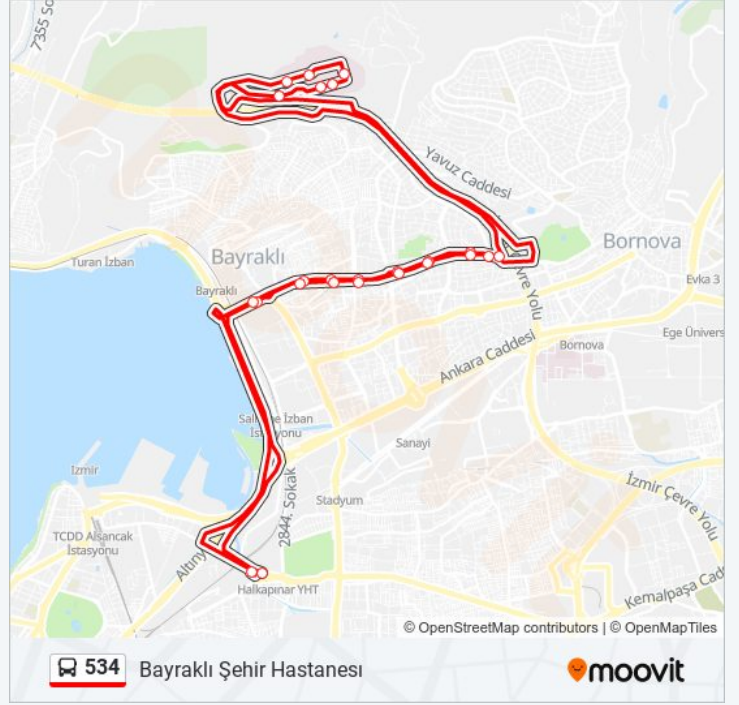

534

Bayraklı Şehir Hastanesi

Uygulamayı İndir

534 otobüs hattı (Bayraklı Şehir Hastanesi) arası bir güzergah içeriyor. Hafta içi günlerde çalışma saatleri:

(1) Bayraklı Şehir Hastanesi: 06:35 - 22:55

Size en yakın 534 otobüs durağını bulmak ve sonraki 534 otobüs varış saatini öğrenmek için Moovit Uygulamasını kullanın.

### Variş yeri: Bayraklı Şehir Hastanesi

24 durak

[HAT SAATLERİNİ GÖRÜNTÜLE](#)

Halkapınar Tramvay

Piyale

Sağlık Müdürlüğü

Bayraklı Siteler

Fatih Cami

### 534 otobüs Bilgi

**Yön:** Bayraklı Şehir Hastanesi

**Duraklar:** 24

**Yolculuk Süresi:** 31 dk

**Hat Özeti:**

Sağlık Müdürlüğü

Piyale

Halkapınar Metro