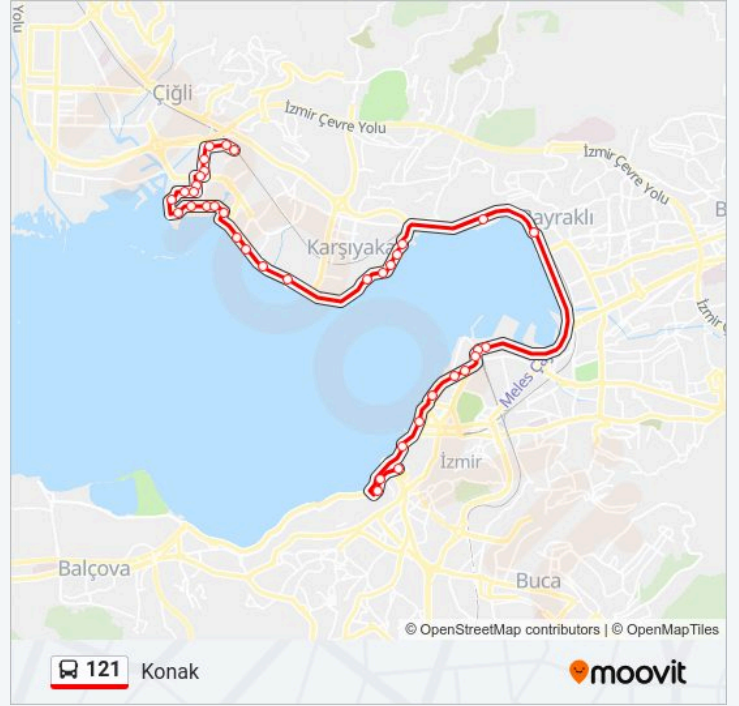

İskele

Karataş Anadolu Lisesi

Kız Lisesi

Bahribaba

Varış yeri: Mavişehir Aktarma Merkezi

41 durak

[HAT SAATLERİNİ GÖRÜNTÜLE](#)

Bahribaba