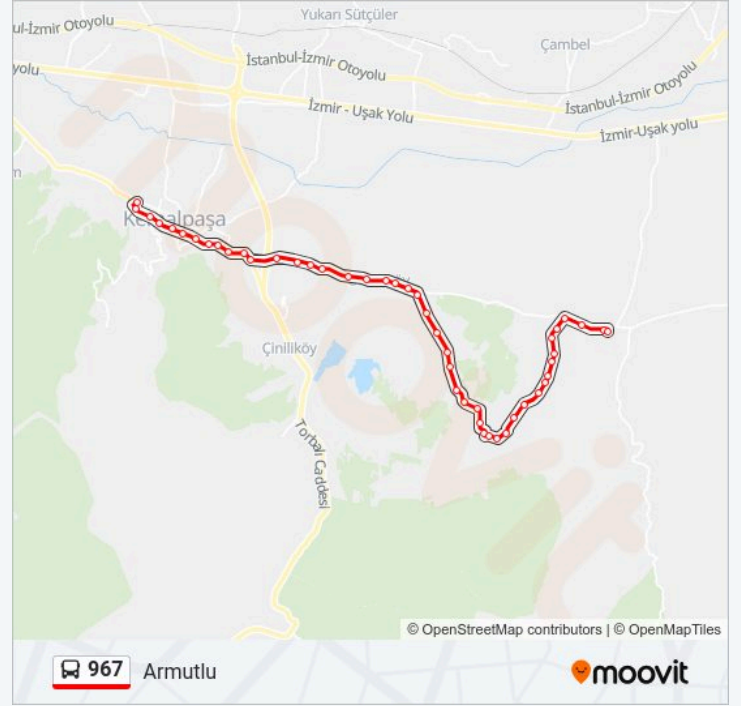

Kırcanlar

Aşağıkızılca Fabrika

Aşağı Kızılca Yol Ayrımı

Armutlu Mezarlık

Armutlu Merkez

Armutlu ınar

Variş yeri: Kemalpaşa

48 durak