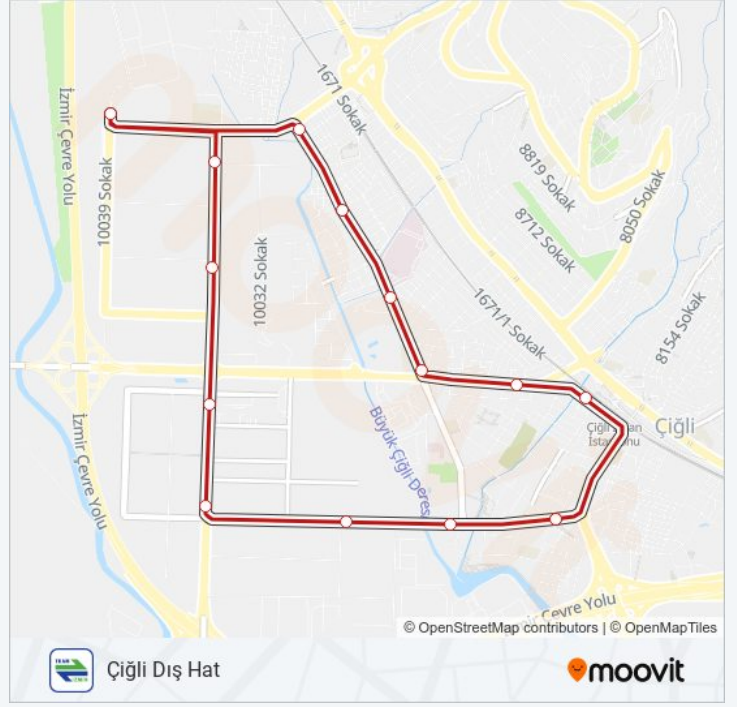

Çiğli Dış Hat

[Uygulamayı İndir](#)

T3 tramvay hattı (Çiğli Dış Hat) arası bir güzergah içeriyor. Hafta içi günlerde çalışma saatleri:

(1) Çiğli Dış Hat: 00:00 - 23:45

Size en yakın T3 tramvay durağını bulmak ve sonraki T3 tramvay varış saatini öğrenmek için Moovit Uygulamasını kullanın.

Varış yeri: Çiğli Dış Hat

15 durak

[HAT SAATLERİNİ GÖRÜNTÜLE](#)

Ataşehir Kavşağı

Semra Aksu

Eski Havaalanı

Yeni Mahalle

Çiğli Bölge Hastanesi

Nazım Hikmet Ran

Ataşehir Kavşağı

T3 tramvay Saatleri

Çiğli Dış Hat Güzergahı Saatleri:

Pazartesi	00:00 - 23:45
Salı	00:00 - 23:45
Çarşamba	00:00 - 23:45
Perşembe	00:00 - 23:45
Cuma	00:00 - 23:45
Cumartesi	00:00 - 23:45
Pazar	00:00 - 23:45

T3 tramvay Bilgi

Yön: Çiğli Dış Hat

Duraklar: 15

Yolculuk Süresi: 22 dk

Hat Özeti:

T3 tramvay saatleri ve güzergah haritaları, moovitapp.com adresinde çevrimdışı bir PDF olarak mevcut. Canlı otobüs saatlerini, tren tarifelerini veya metro programlarını ve İzmir - Aydın konumundaki tüm toplu taşıma araçları için adım adım yol tariflerini görmek için Moovit uygulamasını sayfasını kullanın.