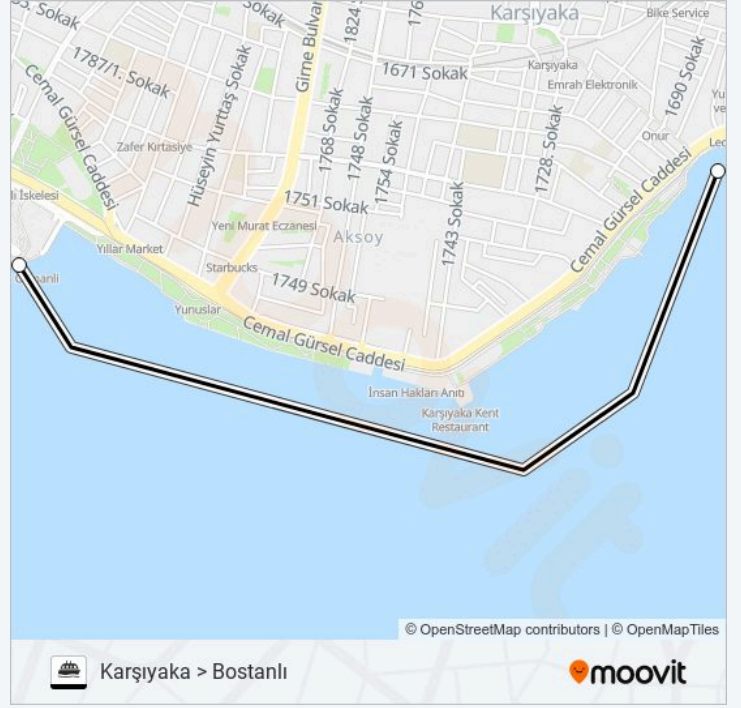

BOSTANLI - KARŞIYAKA vapur saatleri ve güzergah haritaları, moovitapp.com adresinde çevrimdışı bir PDF olarak mevcut. Canlı otobüs saatlerini, tren tarifelerini veya metro programlarını ve İzmir - Aydın konumundaki tüm toplu taşıma araçları için adım adım yol tariflerini görmek için Moovit uygulamasını sayfasını kullanın.

© 2024 Moovit - Tüm Hakları Saklıdır