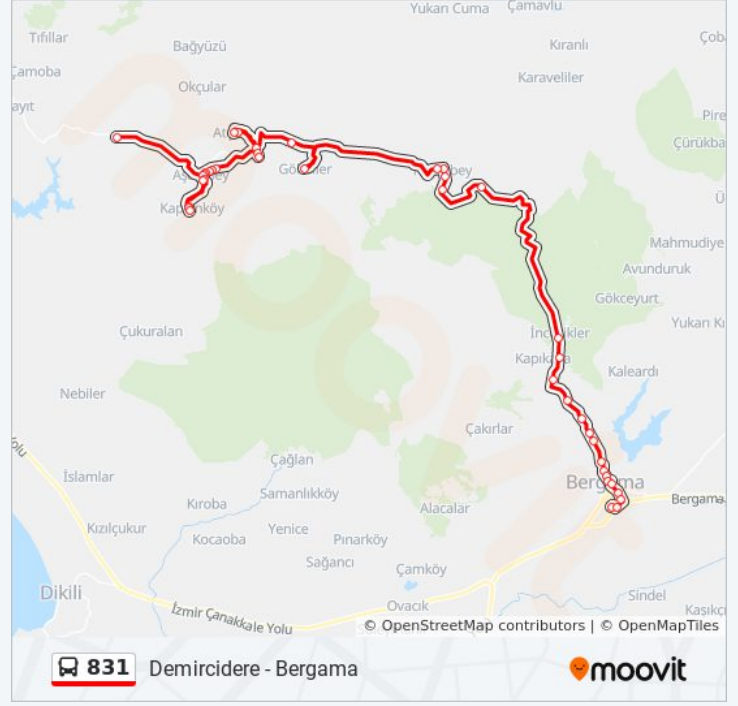

Aşağıbey Son Durak

831 otobüs Bilgi

Yön: Demircidere

Duraklar: 43

Yolculuk Süresi: 72 dk

Hat Özeti:

Kaplanköy Giriş

Kaplan Son Durak