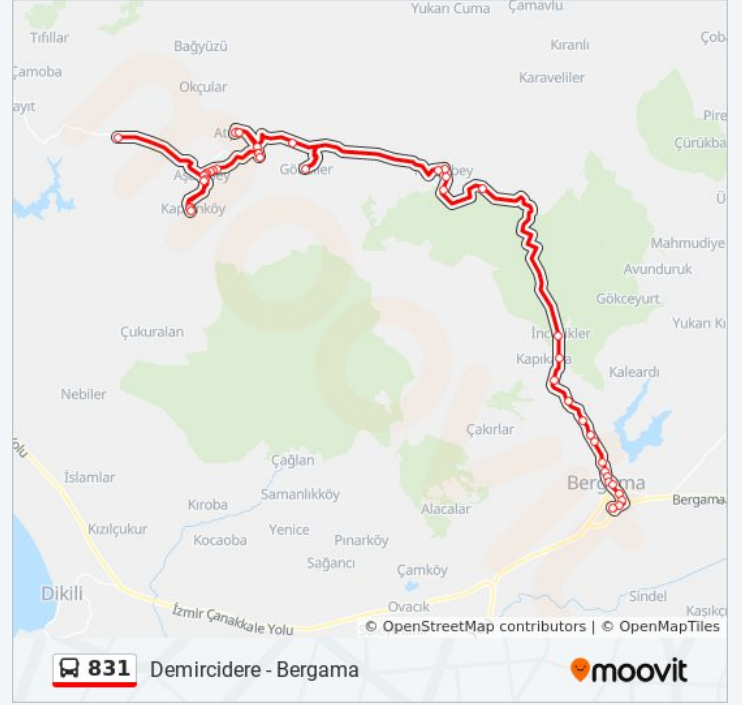

Kozak Bergama Yolu

Hasan Dede Turbesi

Tekkeboğazı Sokak

Kozak Caddesi

Camikebir Caddesi

Tabak Köprüsü

Üç Kemer Köprüsü

Üç Kemer Caddesi

Bergama Zeytinlik

Osman Nuri Ersezin Orta Okulu

Saltukbey

Bergama Meslek Yüksek Okulu

Bergama Son Durak

Varış yeri: Demircidere

43 durak

[HAT SAATLERİNİ GÖRÜNTÜLE](#)