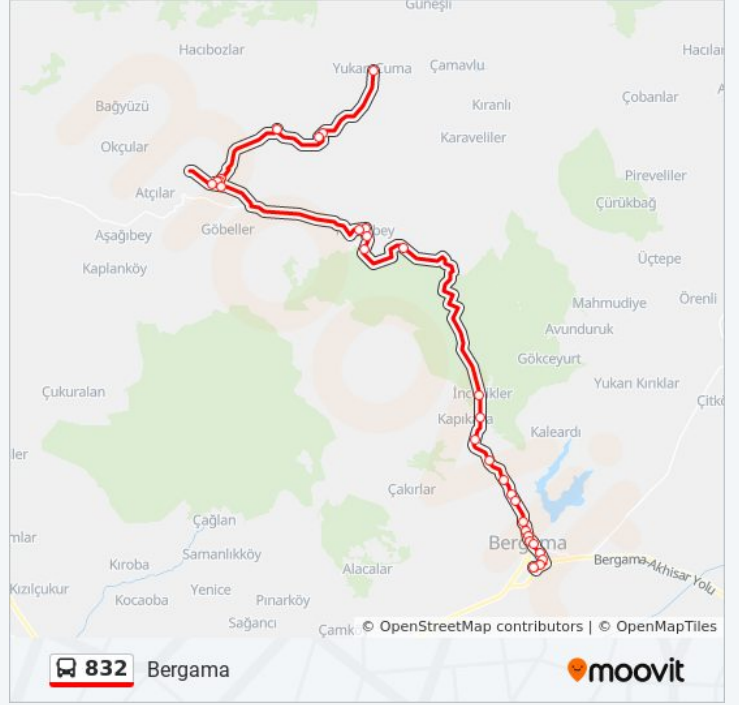

## 832 otobüs Bilgi

**Yön:** Bergama

**Duraklar:** 37

**Yolculuk Süresi:** 68 dk

**Hat Özeti:**

Çavuşalı Sokak

Yerlitahtacı Yol Ayrımı

Selçuk Mahallesi

Kozak Bergama Yolu

Hasan Dede Turbesi

Tekkeboğazı Sokak

Kozak Caddesi

Camikebir Caddesi

Tabak Köprüsü

Üç Kemer Köprüsü

Üç Kemer Caddesi

Bergama Zeytinlik

Osman Nuri Ersezin Orta Okulu

Saltukbey

Bergama Meslek Yüksek Okulu

Bergama Son Durak

**Variş yeri: Yukarıcuma**

37 durak

[HAT SAATLERİNİ GÖRÜNTÜLE](#)