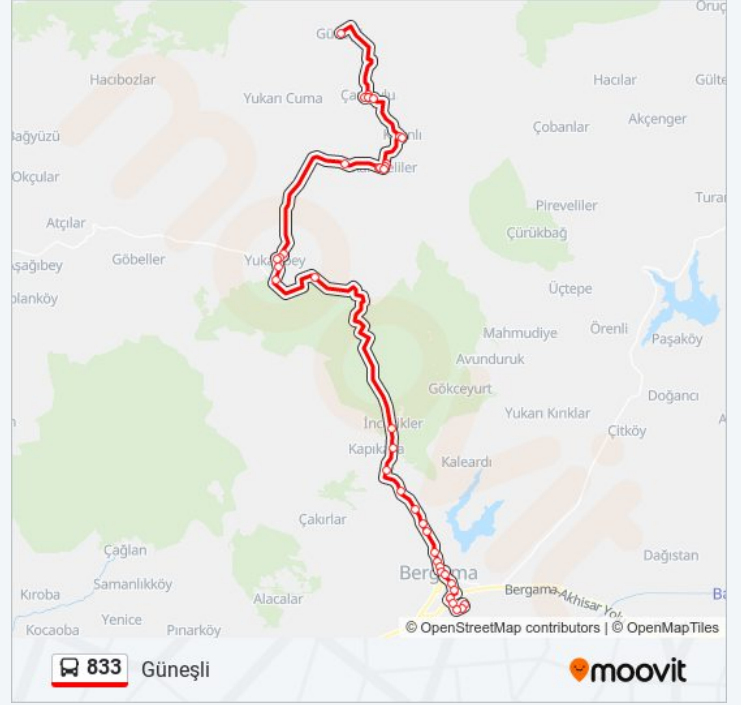

Hasan Dede Turbesi

Kozak Bergama Yolu

Selçuk Mahallesi

Yerlitahtacı Yol Ayrımı

Çavuşali Sokak

Kapıkaya

Park Kozak

İncecikler

Kozak Yaylası

Kozak Yaşam Vadisi

Yukarıbey Giriş

Yukarıbey Cami

Yukarıbey İlkokulu

Yukarıbey

Çamavlu Köyü Yolu

Karaveliler Giriş

Karaveliler İlköğretim Okulu

Karaveliler Meydan

Karaveliler Köy İçi

Karaveliler

Kıranlı Merkez

Kıranlı Çıkış

Çamavlu Giriş

Çamavlu

Çamavlu Çıkış

Çamavlu

Çamavlu Meydan

Güneşli

833 otobüs saatleri ve güzergah haritaları, moovitapp.com adresinde çevrimdışı bir PDF olarak mevcut. Canlı otobüs saatlerini, tren tarifelerini veya metro programlarını ve İzmir - Aydın konumundaki tüm toplu taşıma araçları için adım adım yol tariflerini görmek için [Moovit uygulamasını](#) sayfasını kullanın.

[Moovit Hakkında](#) • [MaaS Çözümleri](#) • [Desteklenen ülkeler](#) • [Mooviter Tanıluşu](#)

Canlı Varış Saatlerini Kontrol Et