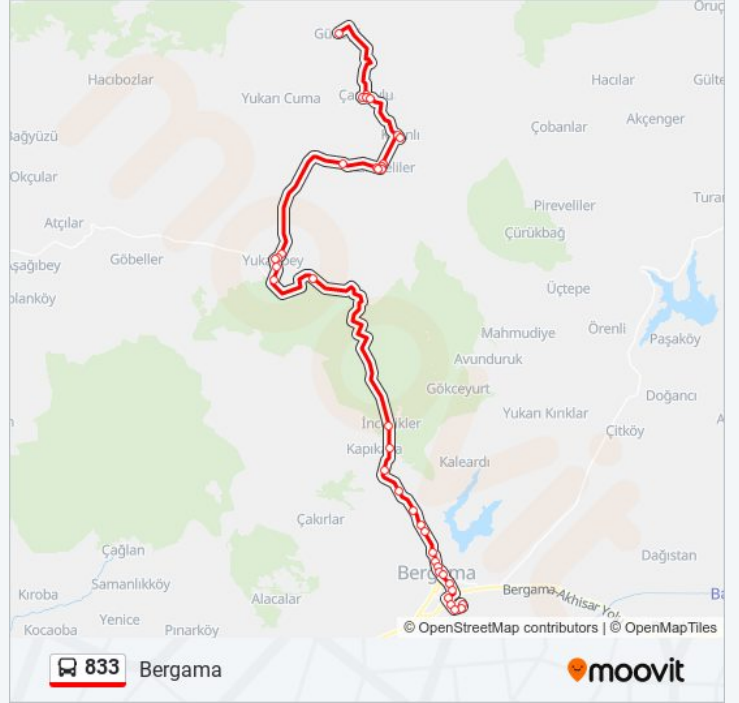

Yerlitahtacı Yol Ayrımı

Selçuk Mahallesi

Kozak Bergama Yolu

Hasan Dede Turbesi

Tekkeboğazı Sokak

Kozak Caddesi

Camikebir Caddesi

Tabak Köprüsü

Üç Kemer Köprüsü

Üç Kemer Caddesi

Bergama Zeytinlik

Osman Nuri Ersezin Orta Okulu

Saltukbey

Bergama Meslek Yüksek Okulu

Bergama Son Durak

### Variş yeri: Güneşli

39 durak

[HAT SAATLERİNİ GÖRÜNTÜLE](#)

Bergama Son Durak

Bergama Meslek Yüksek Okulu

Saltukbey

Osman Nuri Ersezin Orta Okulu

Bergama Zeytinlik