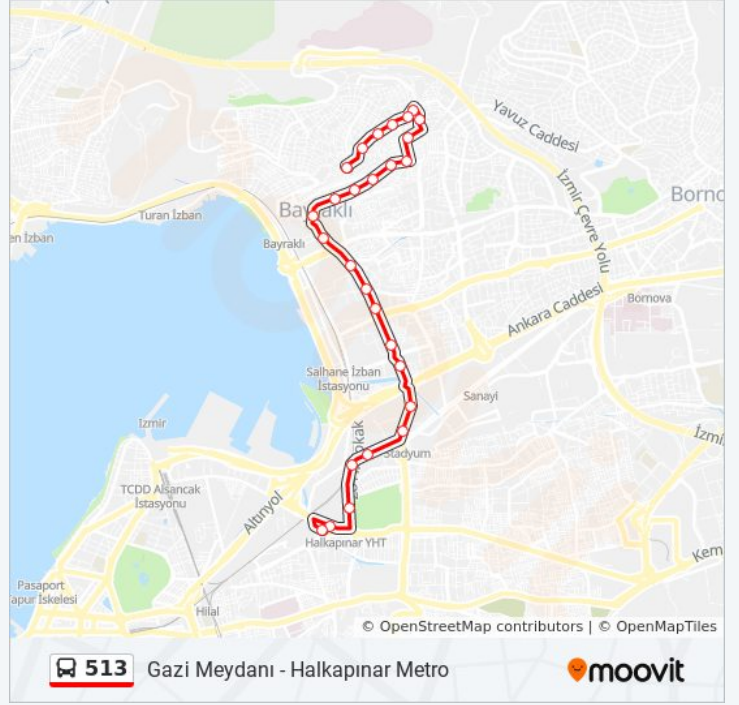

Halide Edip Adivar

Adliye

Üçüncü Sanayi

Bölge İdare Mahkemesi

Çınarlı Mesleki Ve Teknik Anadolu Lisesi

Çınarlı Diş Hastanesi

Halkapınar Spor Salonu

Halkapınar Tramvay

Halkapınar Metro

513 otobüs saatleri ve güzergah haritaları, moovitapp.com adresinde çevrimdışı bir PDF olarak mevcut. Canlı otobüs saatlerini, tren tarifelerini veya metro programlarını ve İzmir - Aydın konumundaki tüm toplu taşıma araçları için adım adım yol tariflerini görmek için [Moovit uygulamasını](#) sayfasını kullanın.

[Moovit Hakkında](#) • [MaaS Çözümleri](#) • [Desteklenen ülkeler](#) • [Mooviter Topluluğu](#)

© 2024 Moovit - Tüm Hakları Saklıdır

Canlı Varış Saatlerini Kontrol Et