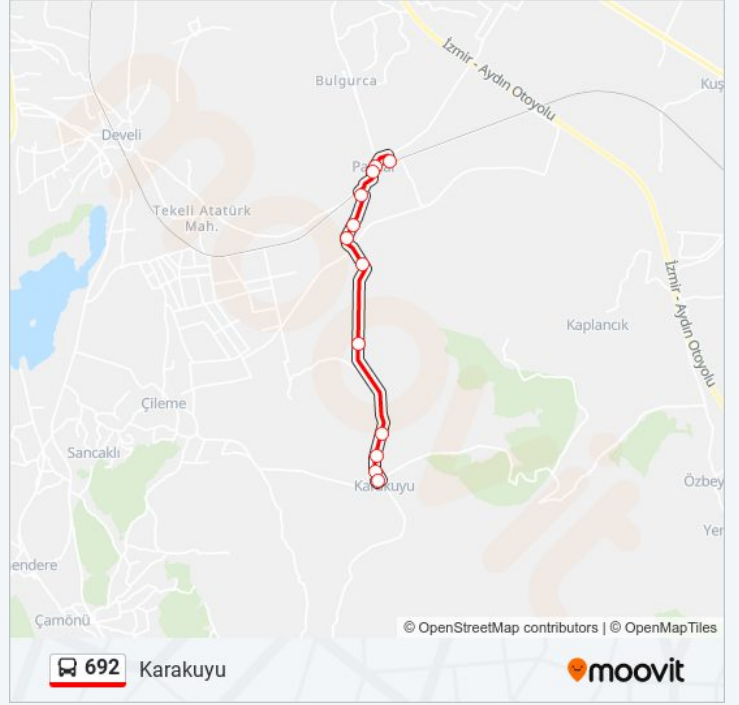

692

Karakuyu

Uygulamayı İndir

692 otobüs hattı (Karakuyu) arası 2 güzergah içeriyor. Hafta içi günlerde çalışma saatleri:

(1) Karakuyu: 07:00 - 19:15(2) Pancar Aktarma: 06:35 - 18:50

Size en yakın 692 otobüs durağını bulmak ve sonraki 692 otobüs varış saatini öğrenmek için Moovit Uygulamasını kullanın.

Variş yeri: Karakuyu

12 durak

[HAT SAATLERİNİ GÖRÜNTÜLE](#)

- Pancar Aktarma
- Pancar Cami
- Pancar Muzaffer Hanım İlkokulu
- Karakuyu Yolu Köprü
- Karakuyu Yolu Lojman
- Karakuyu Yolu Sanayi
- Karakuyu Yolu Tarım
- Karakuyu Yolu Silo
- Karakuyu Mezarlık
- Karakuyu Bahçe
- Karakuyu Okul
- Karakuyu Cami

692 otobüs Saatleri

Karakuyu Güzergahı Saatleri:

Pazartesi	07:00 - 19:15
Salı	07:00 - 19:15
Çarşamba	07:00 - 19:15
Perşembe	07:00 - 19:15
Cuma	07:00 - 19:15
Cumartesi	07:00 - 19:15
Pazar	Çalışmıyor

692 otobüs Bilgi

Yön: Karakuyu

Duraklar: 12

Yolculuk Süresi: 18 dk

Hat Özeti:

Variş yeri: Pancar Aktarma

11 durak

[HAT SAATLERİNİ GÖRÜNTÜLE](#)

- Karakuyu Cami
- Karakuyu Okul
- Karakuyu Bahçe
- Karakuyu Mezarlık
- Karakuyu Yolu Silo
- Karakuyu Yolu Tarım
- Karakuyu Yolu Sanayi
- Karakuyu Yolu Lojman
- Karakuyu Yolu Köprü
- Pancar Pazaryeri
- Pancar Aktarma