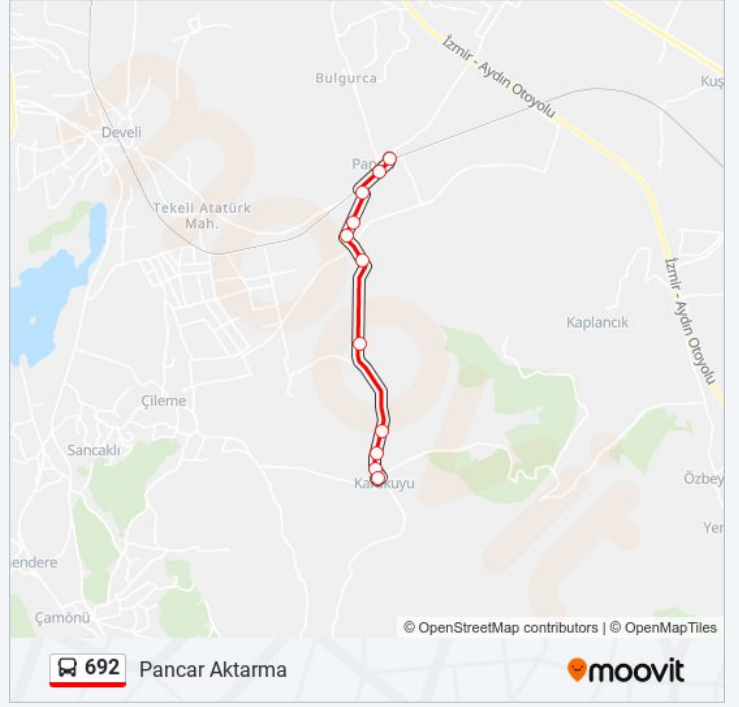

692 otobüs Bilgi

Yön: Pancar Aktarma

Duraklar: 11

Yolculuk Süresi: 18 dk

Hat Özeti:

692 otobüs saatleri ve güzergah haritaları, moovitapp.com adresinde çevrimdışı bir PDF olarak mevcut. Canlı otobüs saatlerini, tren tarifesini veya metro programlarını ve İzmir - Aydın konumundaki tüm toplu taşıma araçları için adım adım yol tariflerini görmek için [Moovit uygulamasını](#) sayfasını kullanın.