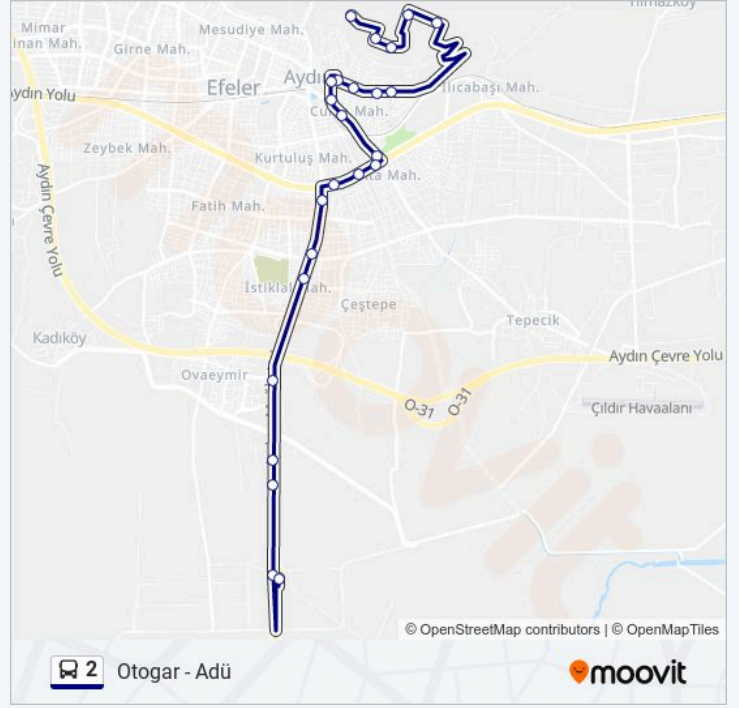

Nahit İzbudak Parkı

Ovaeymir Girişi

Kocatürk Lisesi

Anemon Otel

Aydın Otogar

Aydın Otogar

2 otobüs saatleri ve güzergah haritaları, moovitapp.com adresinde çevrimdışı bir PDF olarak mevcut. Canlı otobüs saatlerini, tren tarifelerini veya metro programlarını ve İzmir - Aydın konumundaki tüm toplu taşıma araçları için adım adım yol tariflerini görmek için Moovit uygulamasını sayfasını kullanın.

© 2024 Moovit - Tüm Hakları Saklıdır