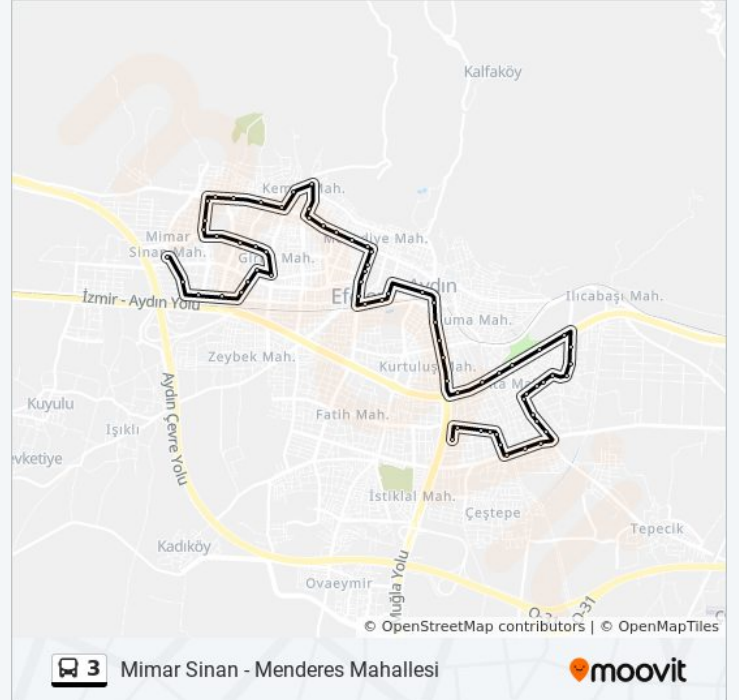

Yaş Sebze Hali

Marmara Caddesi

Av. Cevat Aldemir Ortaokulu

Hoca Ahmet Yesevi Caddesi

Aksaray Caddesi

681. Sokak

Ege Caddesi

Ata Mh.

Tepecik Blv 1

Tepecik Blv 2

Çevre Bulvarı

Halı Saha

Övgü Sitesi

Enverpaşa Bulvarı 1

Enverpaşa Bulvarı 2

Hacı Celal Oto Okulu

Süleyman Demireal And. Lisesi

Doğu Aydın Bulvarı

Menderes Mah. Son Durak

Varış yeri: Mimar Sinan

67 durak

[HAT SAATLERİNİ GÖRÜNTÜLE](#)

Menderes Mah. Son Durak

Doğu Aydın Bulvarı