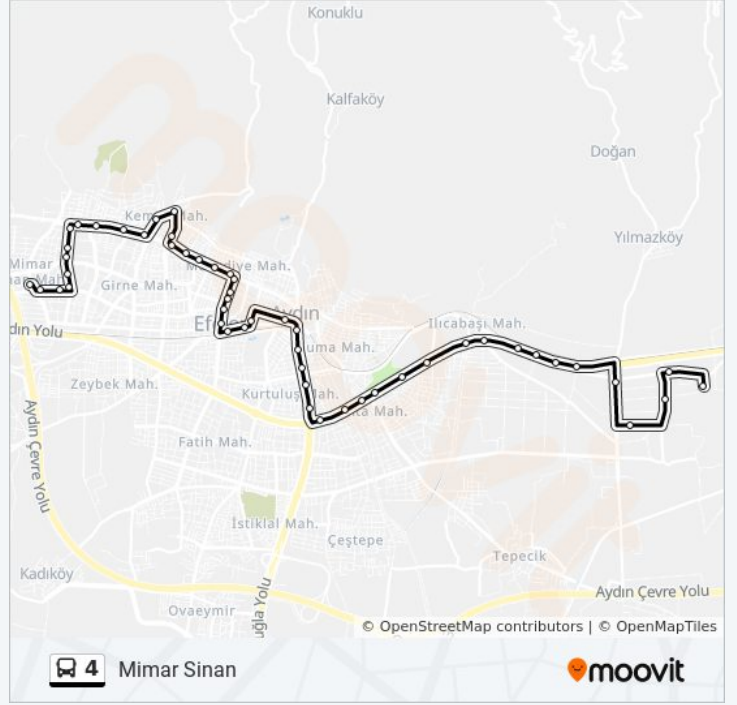

Beyaz Gelincik

Esnaf Sanatkar Odası

Astim Tedaş

Toprak Mahsulleri Ofisi

Astim Blv

Astim 1. Cadde

Astim Son Durak

Varış yeri: Mimar Sinan