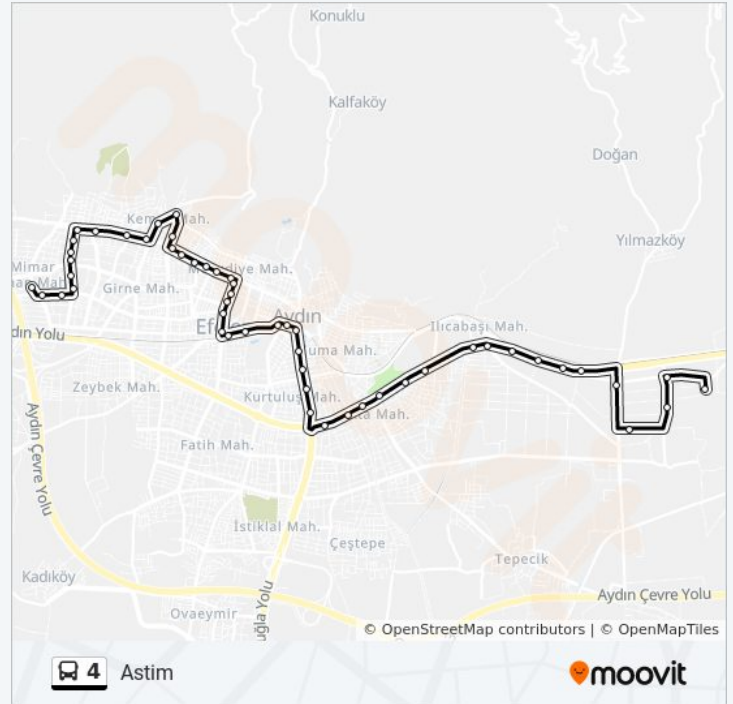

Astim Son Durak
Astim 1. Cadde
Astim Blv
Toprak Mahsulleri Ofisi
Astim Tedaş
Esnaf Sanatkar Odası
Beyaz Gelincik
Makine İkmal
Jandarma
Ilıcabaşı
Toptan Gıda Çarşısı
Forum Aydın Avm
Aydın Tekstil
Aydın Ticaret Borsası
1. Sanayi Sitesi
Armada
Ptt Başmüdürlük
Adnan Menderes Blv.
Kırmızı Minare
Kurtuluş
Turistik Park
Atatürk Meydanı
Ptt
Aydın Devlet Hast. Acil
Aydın Devlet Hastanesi
Dış Hekimliği Girişi
Dış Hekimliği
Ekrem Çifci İlkokulu
Aydın Lisesi
Öğretmenevi
Kız Meslek Lisesi
Zübeyde Hanım Kız MI

Pazartesi	07:16 - 22:35
Salı	07:16 - 22:35
Çarşamba	07:16 - 22:35
Perşembe	07:16 - 22:35
Cuma	07:16 - 22:35
Cumartesi	07:20 - 22:20
Pazar	07:20 - 22:20

4 otobüs Bilgi

Yön: Mimar Sinan

Duraklar: 51

Yolculuk Süresi: 36 dk

Hat Özeti: