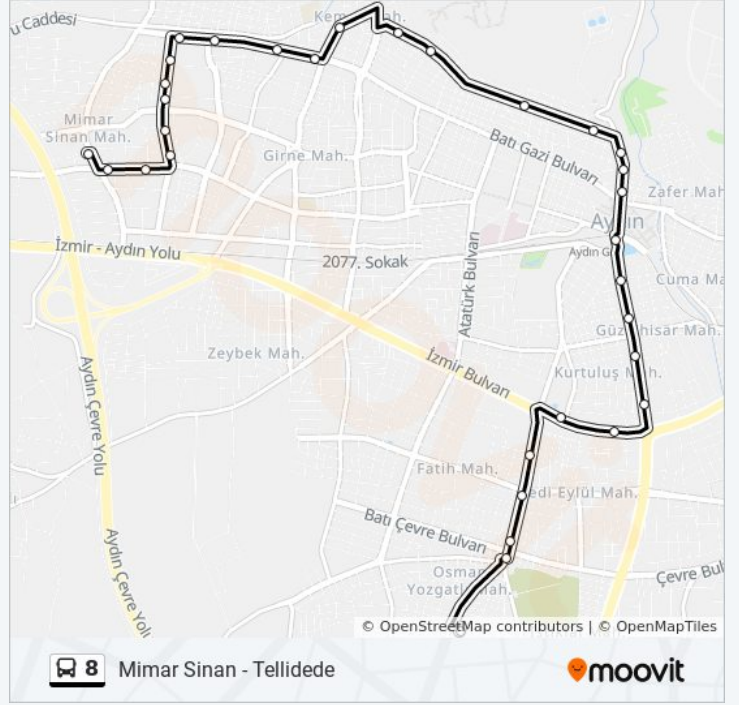

Şehitlik Parkı

İşkur

Atatürk Meydanı

Turistik Park

Kurtuluş

Kırmızı Minare

Adnan Menderes Blv.

Efeler Belediyesi

Atatürk Devlet Hastanesi

Şükran Güngör Sahnesi

Şht. Tolga Özmen Parkı

Çine Caddesi

Osman Yozgatlı Ortaokulu

Tellidede Son Durak

8 otobüs saatleri ve güzergah haritaları, moovitapp.com adresinde çevrimdışı bir PDF olarak mevcut. Canlı otobüs saatlerini, tren tarifesini veya metro programlarını ve İzmir - Aydın konumundaki tüm toplu taşıma araçları için adım adım yol tariflerini görmek için [Moovit uygulamasını](#) sayfasını kullanın.

[Moovit Hakkında](#) • [MaaS Çözümleri](#) • [Desteklenen ülkeler](#) • [Mooviter Topluluğu](#)

© 2024 Moovit - Tüm Hakları Saklıdır

Canlı Varış Saatlerini Kontrol Et