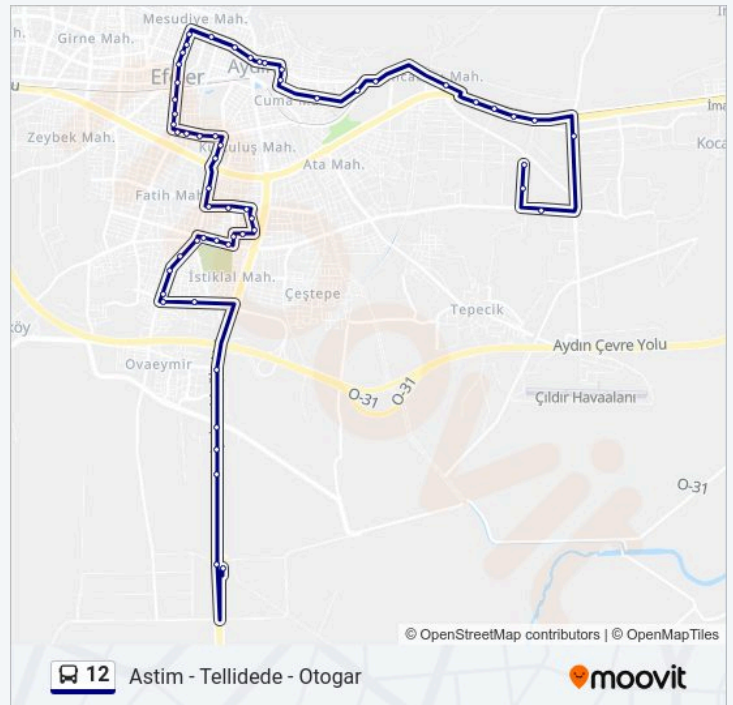

### 12 otobüs Bilgi

**Yön:** Otogar

**Duraklar:** 56

**Yolculuk Süresi:** 47 dk

**Hat Özeti:**

İstasyon Cd. Çıkışı

Piramit Sitesi

Ulukent 2