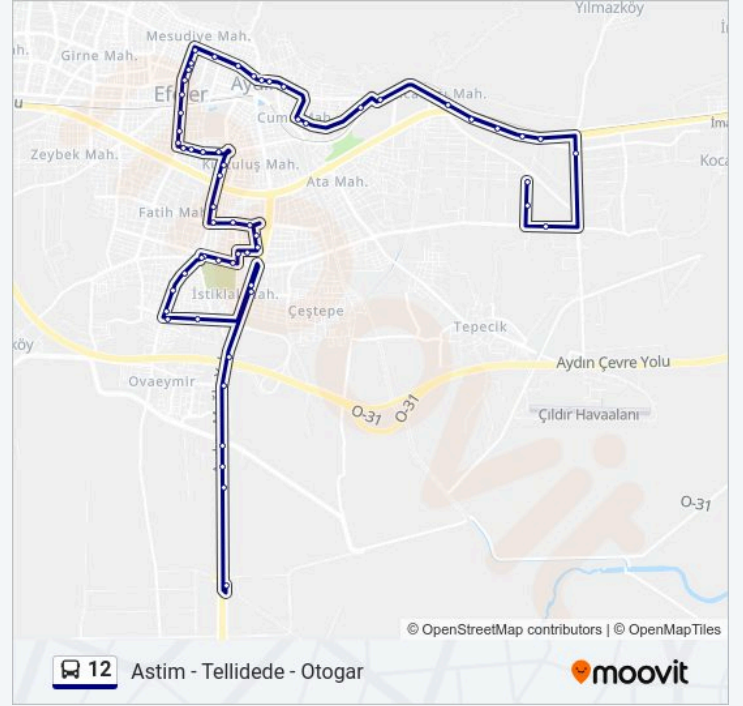

Batı Aydın Blv.

Mehmet Akif Cd

Batı Aydın Blv 2

Şükran Güngör Sahnesi

Yahya Kemal İlköğretim

Atatürk Devlet Hastanesi

Halk Sağlığı

Tevfik Fikret Caddesi

Modekon Sitesi

Ulukent 1

Ulukent 2

Piramit Sitesi

İstasyon Cd. Çıkışı

Diş Hekimliği

Ekrem Çifci İlkokulu

Aydın Lisesi

Öğretmenevi

Kız Meslek Lisesi

Kapalı Spor Salonu

Eski Yeni Camii (Hasan Çelebi)

Sarraflar

Ramazanpaşa Camii

Kasaplar Çarşısı

Zafer Meydanı

Ak Mescit Camii

Orta Mahalle Cd.

Selanik Cd.

Forum Aydın Avm

Ilıcabaşı

Jandarma

Makine İkmal

Beyaz Gelincik