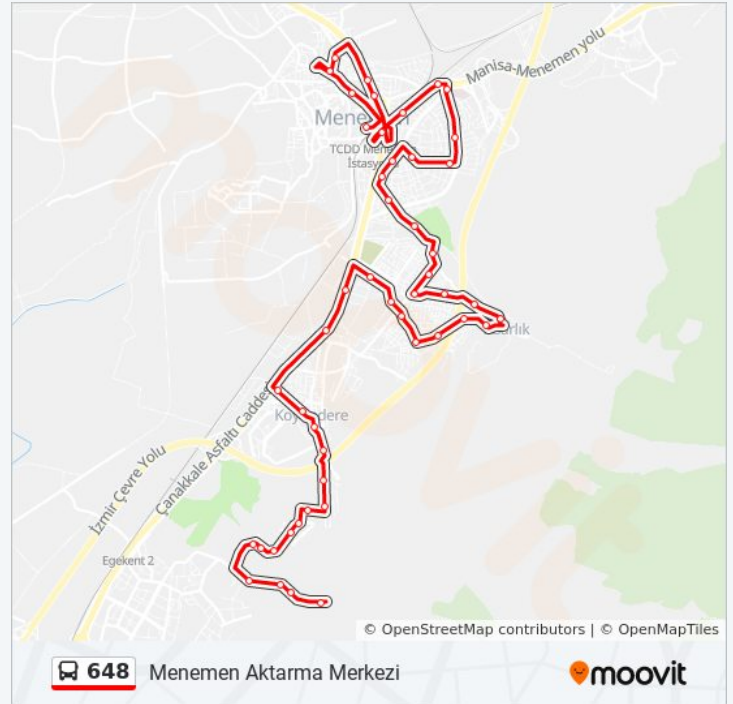

## 648 otobüs Bilgi

**Yön:** Menemen Aktarma Merkezi

**Duraklar:** 54

**Yolculuk Süresi:** 45 dk

**Hat Özeti:**

Dere

Aktaşlar

Beyaz Ev