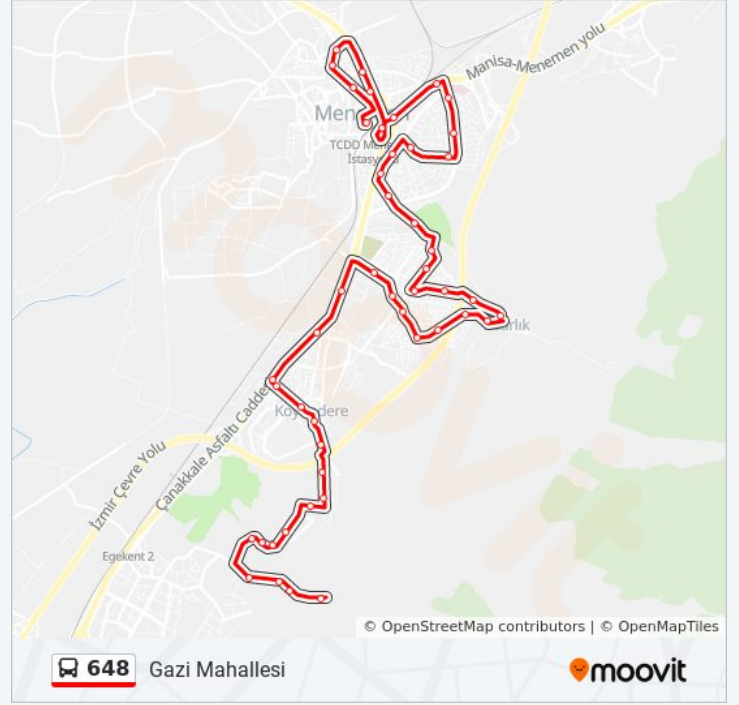

## Varış yeri: Menemen Aktarma Merkezi

54 durak

[HAT SAATLERİNİ GÖRÜNTÜLE](#)

Kabul Ve Barınma Merkezi

Göç İdaresi Yolu

Gurbet

Konutlar

Ahıskakent İlkokulu