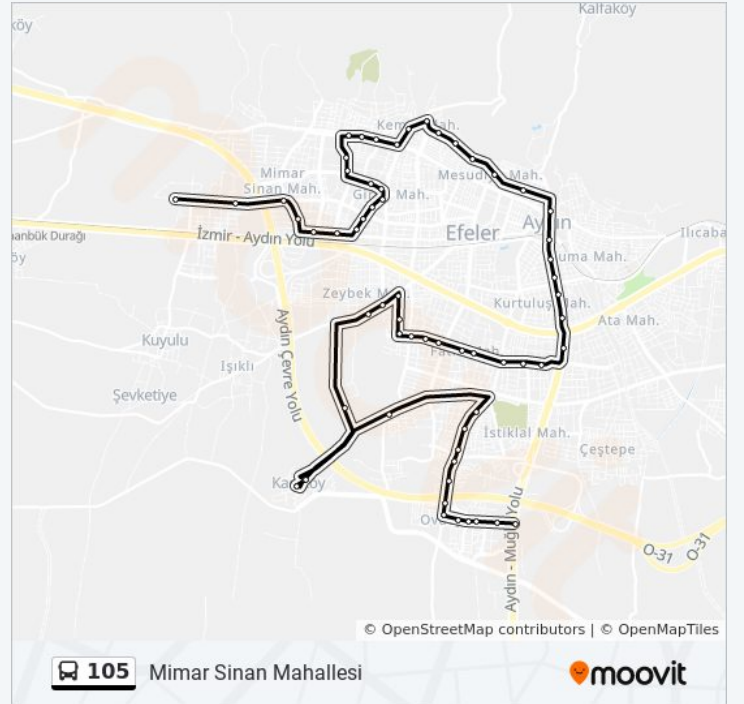

105 otobüs Bilgi

Yön: Ovaeymir

Duraklar: 55

Yolculuk Süresi: 37 dk

Hat Özeti:

Şehitlik Parkı

İşkur

Atatürk Meydanı