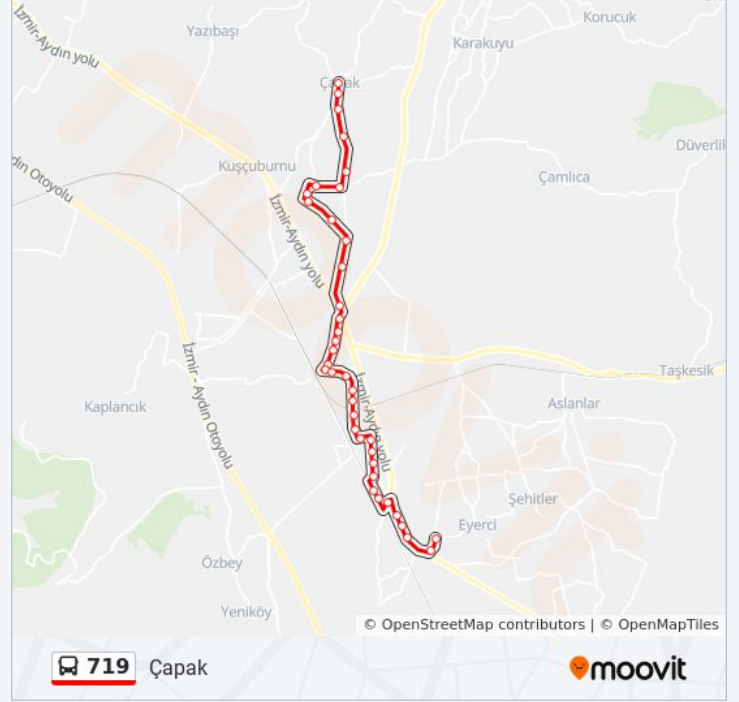

Çaybaşı Eshot Garajı

Çaybaşı Son Durak

Variş yeri: Çapak

38 durak

[HAT SAATLERİNİ GÖRÜNTÜLE](#)

Çaybaşı Son Durak

Çaybaşı Meydan

Şehit Uzman Çavuş Mehmet Onur Özbent

Yemişlik

Otel

Torbalı Anadolu İmam Hatip Lisesi

Tepeköy İstasyon Yolu

719 otobüs Saatleri

Çapak Güzergahı Saatleri:

Pazartesi	10:40 - 17:20
Salı	10:40 - 17:20
Çarşamba	10:40 - 17:20
Perşembe	07:00 - 19:00
Cuma	07:00 - 19:00
Cumartesi	07:00 - 19:00
Pazar	Çalışmıyor

719 otobüs Bilgi

Yön: Çapak

Duraklar: 38

Yolculuk Süresi: 44 dk

Hat Özeti:

Tepeköy

Torbalı Belediyesi

Çarşı