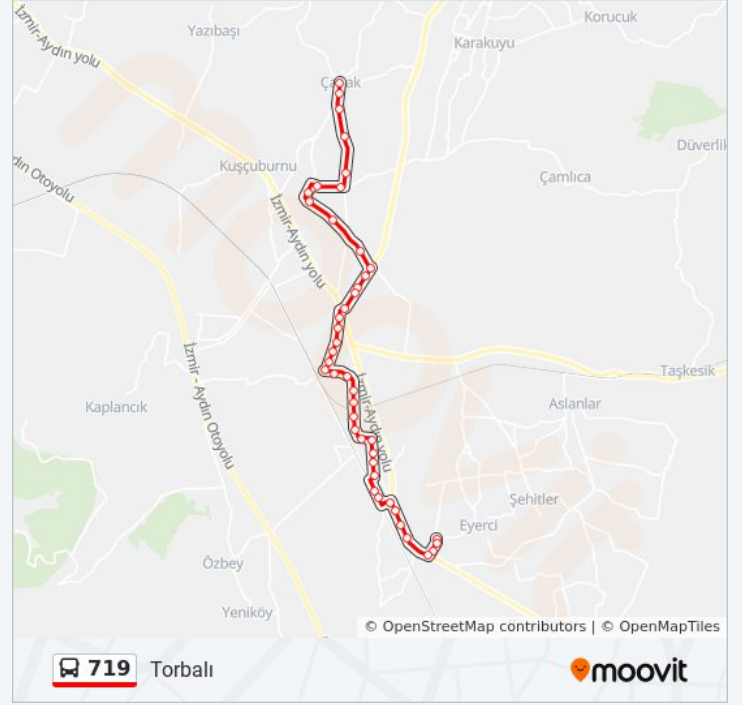

Tepeköy

Tepeköy İstasyon Yolu

Torbalı Anadolu İmam Hatip Lisesi

Otel

Yemişlik

Şehit Uzman Çavuş Mehmet Onur Özbent

Çaybaşı Lambalar

Çaybaşı Meydan

Çaybaşı Eshot Garajı

Çaybaşı Son Durak

Variş yeri: Çapak

38 durak

[HAT SAATLERİNİ GÖRÜNTÜLE](#)

Çaybaşı Son Durak

Çaybaşı Meydan

Şehit Uzman Çavuş Mehmet Onur Özbent