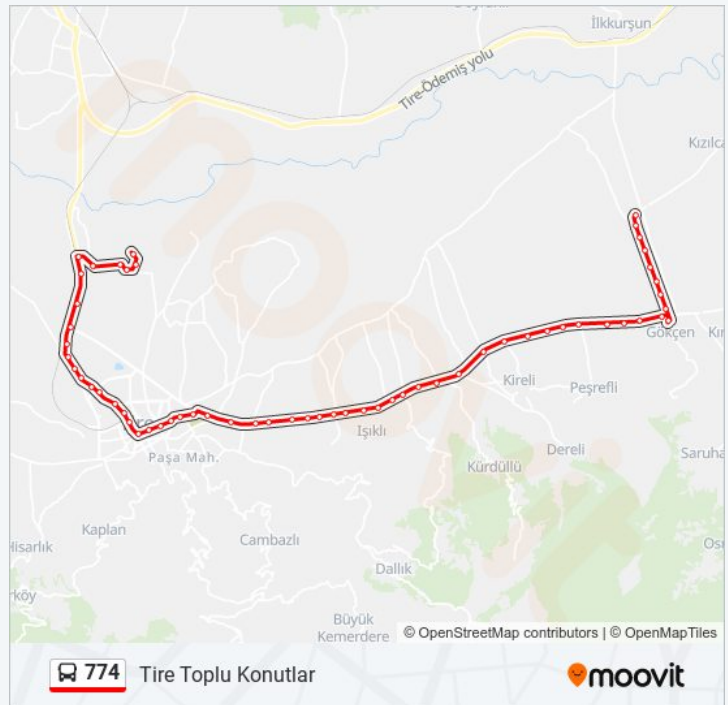

Konserve Fabrikası

Kürdüllü Giriş

Benzinlik

Saka

Öztürk

774 otobüs Saatleri

Tire Toplu Konutlar Güzergahı Saatleri:

Pazartesi	07:20 - 19:20
Salı	07:20 - 19:20
Çarşamba	07:20 - 19:20
Perşembe	07:20 - 19:20
Cuma	07:20 - 19:20
Cumartesi	07:20 - 19:20
Pazar	Çalışmıyor

774 otobüs Bilgi

Yön: Tire Toplu Konutlar

Duraklar: 59

Yolculuk Süresi: 71 dk

Hat Özeti:

774 Tire Toplu Konutlar

moovit

Iřıklı Mezarlık