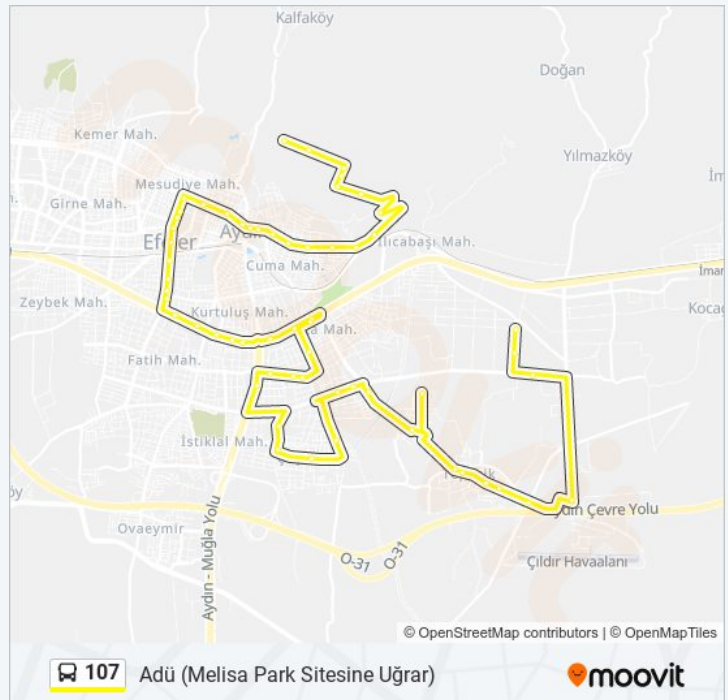

### 107 otobüs Saatleri

Adü (Melisa Park Sitesine Uğrar) Güzergahı Saatleri:

Pazartesi	07:25 - 17:30
Salı	07:25 - 17:30
Çarşamba	07:25 - 17:30
Perşembe	07:25 - 17:30
Cuma	07:25 - 17:30
Cumartesi	07:30 - 17:30
Pazar	07:30 - 17:30

### 107 otobüs Bilgi

**Yön:** Adü (Melisa Park Sitesine Uğrar)

**Duraklar:** 59

**Yolculuk Süresi:** 53 dk

**Hat Özeti:**

Armada

Ptt Bařmüdürlük

Efeler Belediyesi