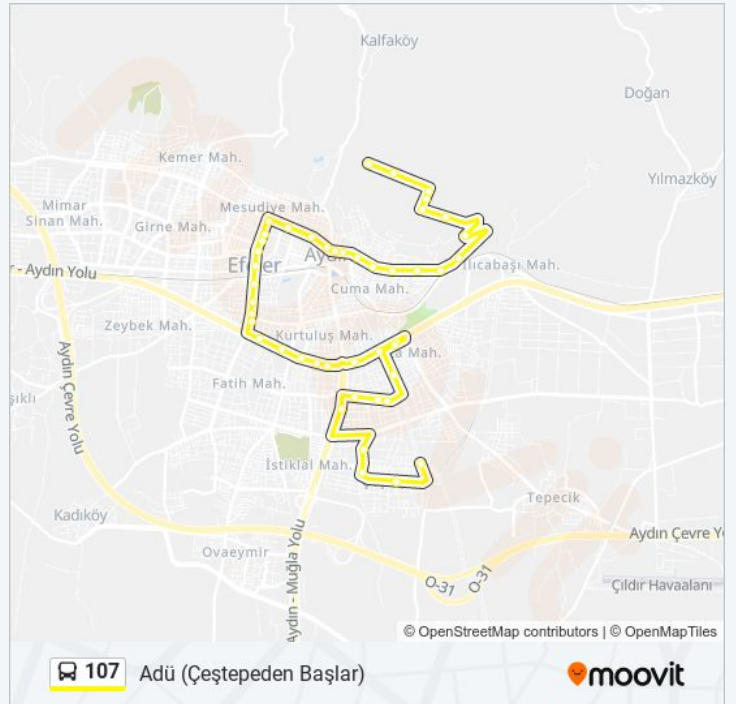

Variş yeri: Adü (Çeştepeden Başlar)

45 durak

[HAT SAATLERİNİ GÖRÜNTÜLE](#)

Çeştepe Mezarlık Kuzey

Kent Estetiği

Cemal Gürsel - Atatürk Blv Kesişimi

Cemal Gürsel Cd. Gelişim

Enerji Parkı

Doğu Aydın Bulvarı

Süleyman Demirel And. Lisesi

Hacı Celal Oto Okulu

Tabakhane

1. Sanayi Sitesi

1. Sanayi Sitesi

Armada

Ptt Başmüdürlük

Efeler Belediyesi

Eski Otogar

Atatürk Devlet Hastanesi

Orman İşletme Müd.

Hikmet Şahin Parkı

Kadın Doğum Hastanesi

Ulukent 2

Piramit Sitesi

İstasyon Cd. Çıkışı

Diş Hekimliği

Ekrem Çifci İlkokulu

Aydın Lisesi

Öğretmenevi

Kız Meslek Lisesi

Kapalı Spor Salonu

107 otobüs Saatleri

Adü (Çeştepeden Başlar) Güzergahı Saatleri:

Pazartesi	07:20
Salı	07:20
Çarşamba	07:20
Perşembe	07:20
Cuma	07:20
Cumartesi	Çalışmıyor
Pazar	Çalışmıyor

107 otobüs Bilgi

Yön: Adü (Çeştepeden Başlar)

Duraklar: 45

Yolculuk Süresi: 34 dk

Hat Özeti: