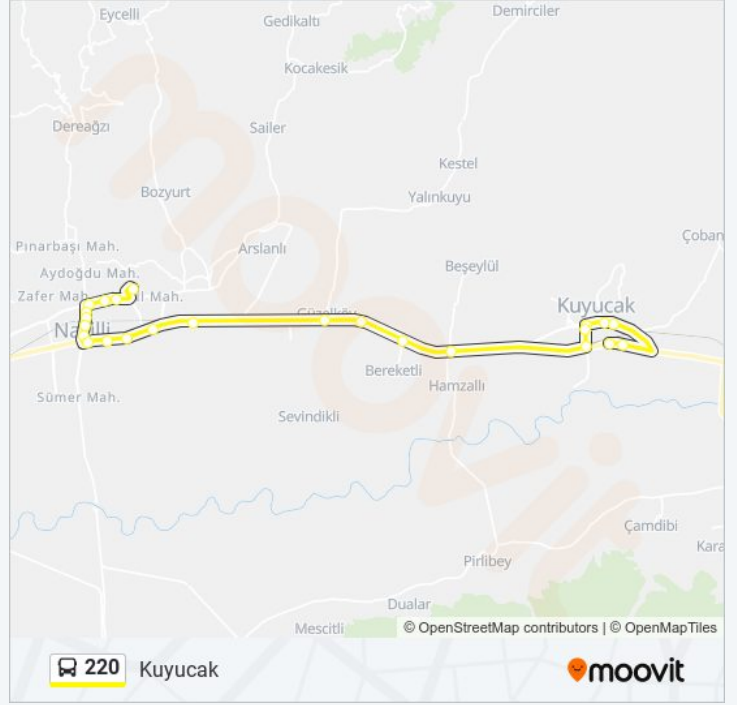

Yön: Kuyucak

Duraklar: 24

Yolculuk Süresi: 34 dk

Hat Özeti:

İnönü Cd. 3

Kuyucak Sanayi Sitesi

Kuyucak Meslek Yüksekokulu

Variş yeri: Nazilli