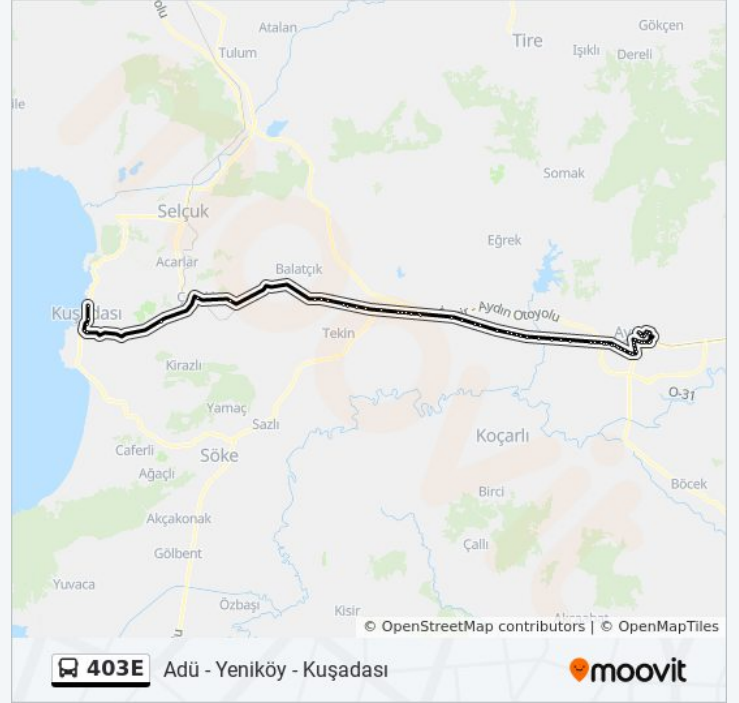

Atatürk Devlet Hastanesi

Efeler Belediyesi

Adnan Menderes Blv.

Kırmızı Minare

Kurtuluş

Turistik Park

Atatürk Meydanı

Ramazanpaşa Camii