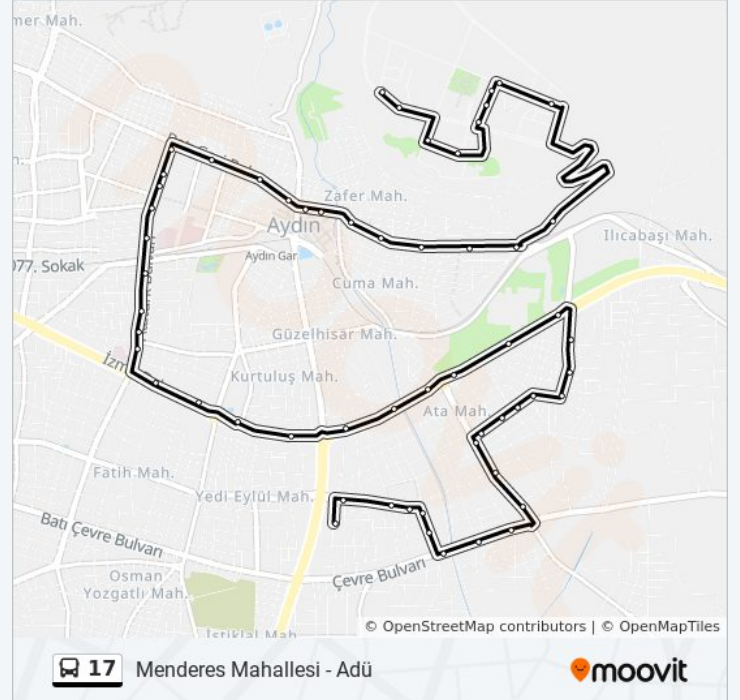

1. Sanayi Sitesi

Armada

Ptt Başmüdürlük

Efeler Belediyesi

Atatürk Devlet Hastanesi

Orman İşletme Müd.

Hikmet Şahin Parkı

Kadın Doğum Hastanesi

Ulukent 2

Piramit Sitesi

İstasyon Cd. Çıkışı

Diş Hekimliği

Ekrem Çifci İlkokulu

Aydın Lisesi

Öğretmenevi

Kız Meslek Lisesi

Kapalı Spor Salonu

Eski Yeni Camii (Hasan Çelebi)

Sarraflar

Ramazanpaşa Camii

Kasaplar Çarşısı

Zafer Meydanı

Dükkanönü Camii

Doğu Gazi Blv Orta

Sosyal Konutlar

Doğu Gazi Eczane

Rampa

Adü Poliklinik

Derslikler

Tıp Kuzey

Tıp Orta

Tıp Güney

Adü Rektörlük