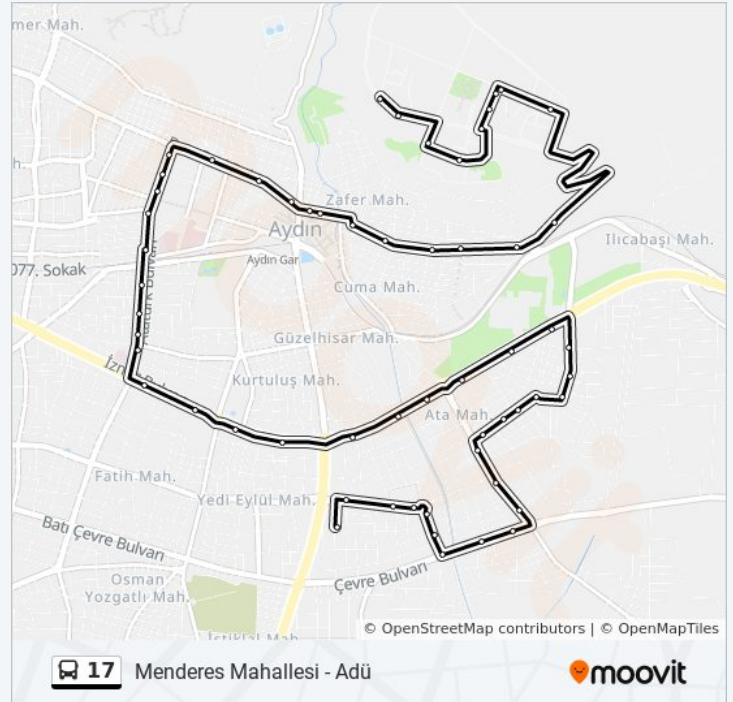

Pazartesi	07:19 - 19:45
Salı	07:19 - 19:45
Çarşamba	07:19 - 19:45
Perşembe	07:19 - 19:45
Cuma	07:19 - 19:45
Cumartesi	07:15 - 19:45
Pazar	07:15 - 19:45

17 otobüs Bilgi

Yön: Menderes Mahallesi

Duraklar: 58

Yolculuk Süresi: 38 dk

Hat Özeti:

Piramit Sitesi

Ulukent 2

Kadın Doğum Hastanesi

Hikmet Şahin Parkı

Orman İşletme Müd

Atatürk Devlet Hastanesi