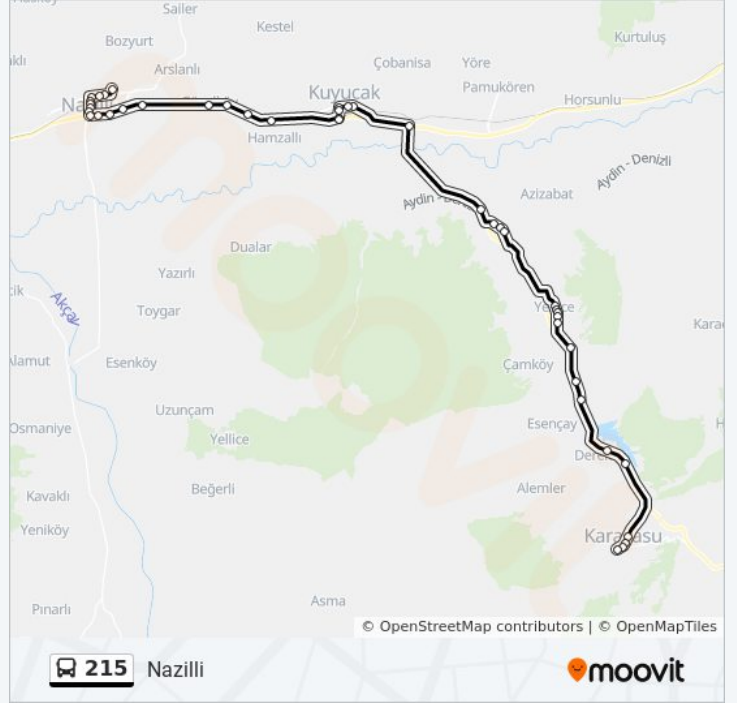

Kuyucak Meslek Yüksekokulu

Kuyucak Kavşak

Hamzallı

Bereketli

Dursallı

Güzelköy

Jandarma

Avni Öztürk Zeytinyağı Fabrikası

Polis Okulu

Hükümet Konağı

Meydan Kavşağı

Askerlik Şubesi

Hürriyet Cd. Hemzemin

Nazilli İstasyon

Sinema

5 Eylül İlkokulu

Recebey İlkokulu

Şehir Stadyumu

Nazilli Devlet Hastanesi

215 otobüs saatleri ve güzergah haritaları, moovitapp.com adresinde çevrimdışı bir PDF olarak mevcut. Canlı otobüs saatlerini, tren tarifelerini veya metro programlarını ve İzmir - Aydın konumundaki tüm toplu taşıma araçları için adım adım yol tariflerini görmek için [Moovit uygulamasını](#) sayfasını kullanın.

[Moovit Hakkında](#) • [MaaS Çözümleri](#) • [Desteklenen ülkeler](#) • [Mooviter Topluluğu](#)

© 2024 Moovit - Tüm Hakları Saklıdır

Canlı Varış Saatlerini Kontrol Et