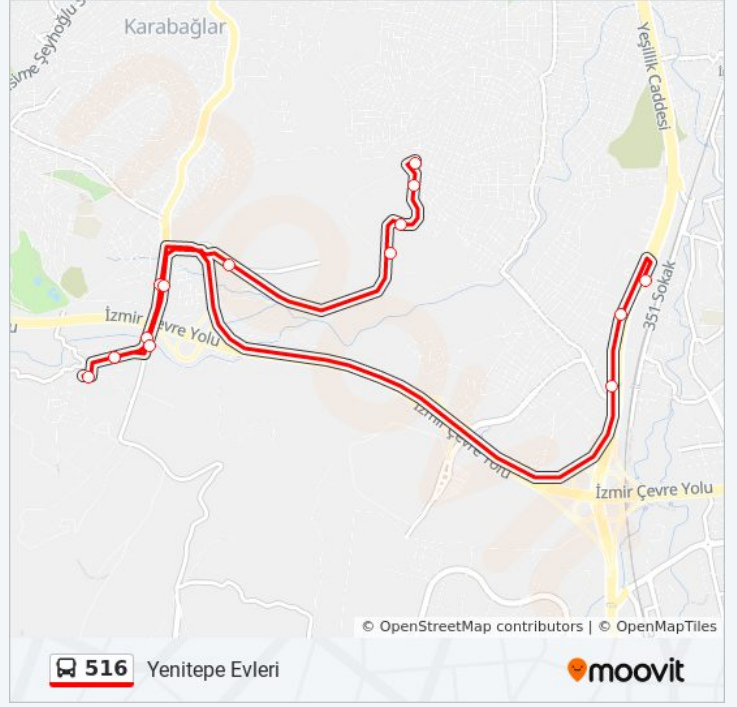

516 otobüs Saatleri

Yenitepe Evleri Güzergahı Saatleri:

Pazartesi	07:05 - 23:20
Salı	07:05 - 23:20
Çarşamba	07:05 - 23:20
Perşembe	07:05 - 23:20
Cuma	07:05 - 23:20
Cumartesi	07:05 - 23:20
Pazar	07:05 - 22:00

516 otobüs Bilgi

Yön: Yenitepe Evleri

Duraklar: 16

Yolculuk Süresi: 13 dk

Hat Özeti:

516 otobüs saatleri ve güzergah haritaları, moovitapp.com adresinde çevrimdışı bir PDF olarak mevcut. Canlı otobüs saatlerini, tren tarifelerini veya metro programlarını ve İzmir - Aydın konumundaki tüm toplu taşıma araçları için adım adım yol tariflerini görmek için [Moovit uygulamasını](#) sayfasını kullanın.