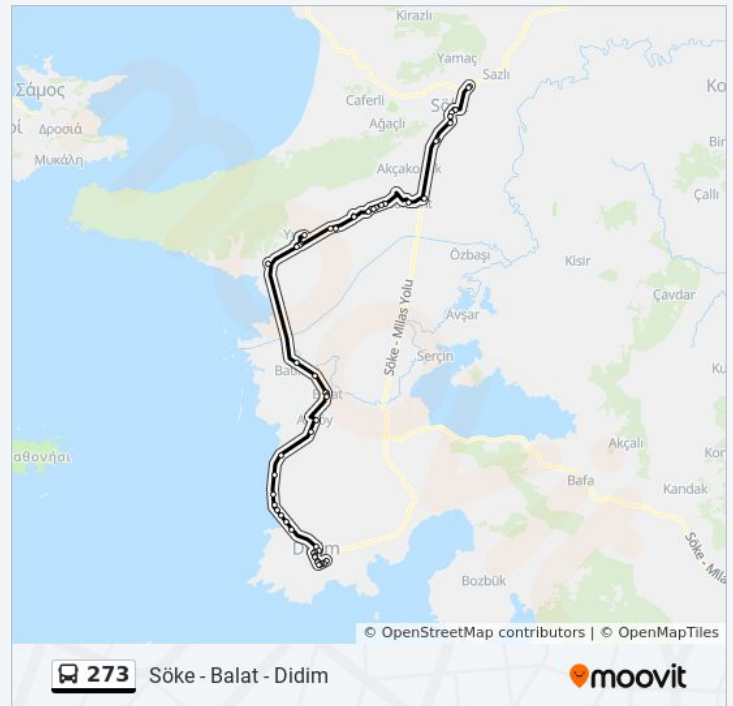

Çarşamba	06:20 - 19:30
Perşembe	06:20 - 19:30
Cuma	06:20 - 19:30
Cumartesi	06:20 - 17:30
Pazar	06:20 - 17:30

273 otobüs Bilgi

Yön: Söke

Duraklar: 56

Yolculuk Süresi: 86 dk

Hat Özeti:

Yuvaca Merkez

Boynak