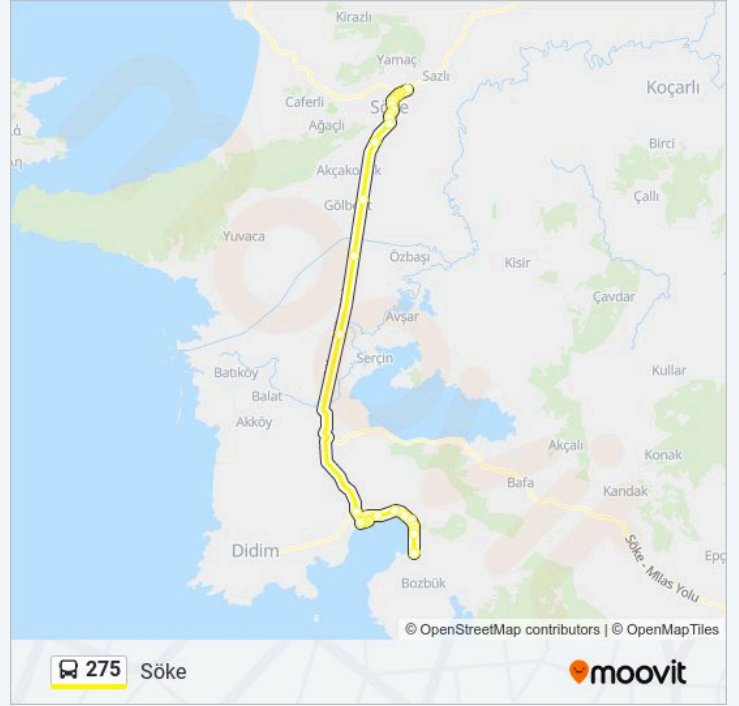

Söke Anadolu Öğretmen Lisesi

Otelcilik Ve Turizm Ml

Novada Outlet Avm Son

275 otobüs saatleri ve güzergah haritaları, moovitapp.com adresinde çevrimdışı bir PDF olarak mevcut. Canlı otobüs saatlerini, tren tarifelerini veya metro programlarını ve İzmir - Aydın konumundaki tüm toplu taşıma araçları için adım adım yol tariflerini görmek için Moovit uygulamasını sayfasını kullanın.