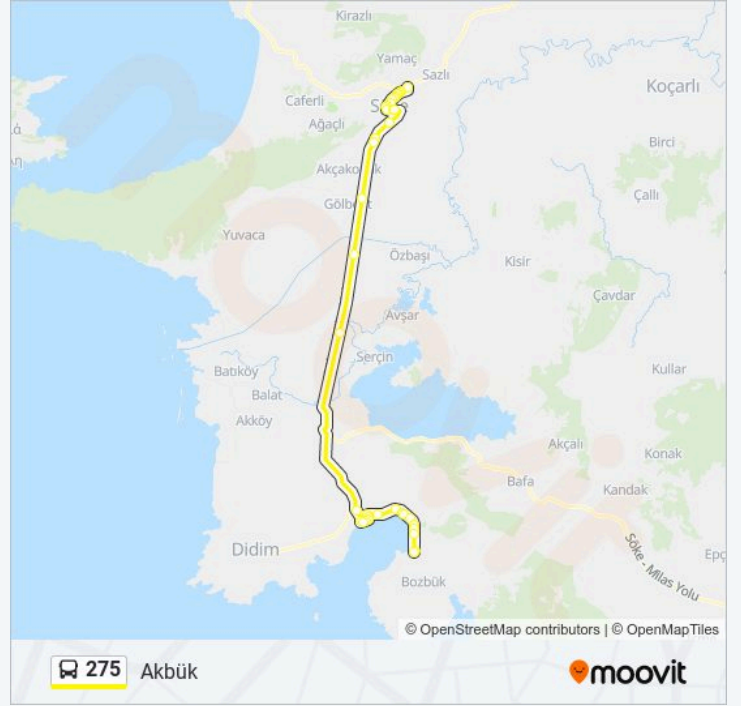

### Variş yeri: Söke

35 durak

[HAT SAATLERİNİ GÖRÜNTÜLE](#)

Akbük Son Durak

Yeşil Ege Sitesi

Akbük İskele

Akbük Restoranlar

Gülkent Sitesi