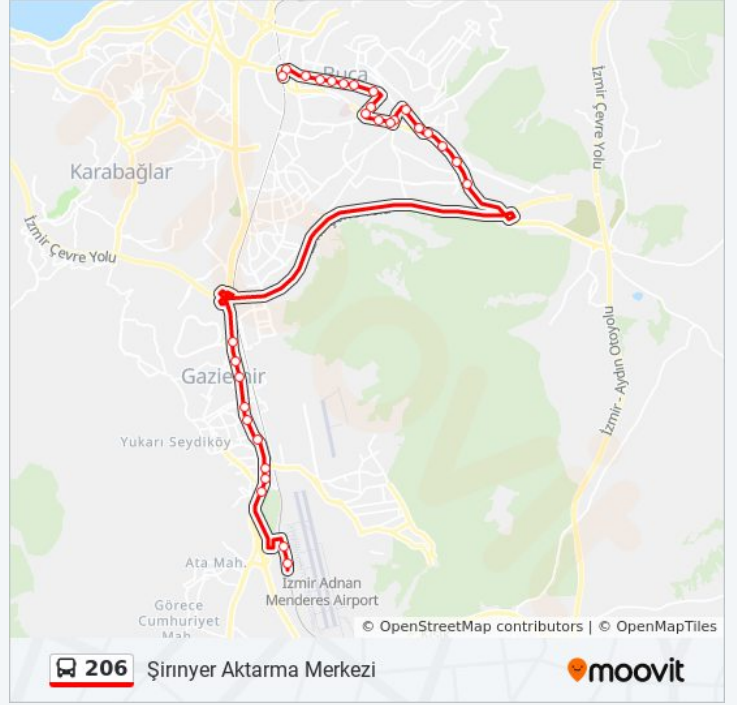

Buca Uçkuyular Meydan

Buca Sağlık Ocağı

Buca Devlet Hastanesi

Dokuz Eylül Eğitim Fakültesi

Buca Sosyal Güvenlik Kurumu

Öğretmen Evleri

Buca Belediye Sarayı

Buca Vergi Dairesi

Yeni Mahalle

Şirinyer Ptt

Şirinyer Karakol

Şirinyer

206 otobüs saatleri ve güzergah haritaları, moovitapp.com adresinde çevrimdışı bir PDF olarak mevcut. Canlı otobüs saatlerini, tren tarifelerini veya metro programlarını ve İzmir - Aydın konumundaki tüm toplu taşıma araçları için adım adım yol tariflerini görmek için [Moovit uygulamasını](#) sayfasını kullanın.

[Moovit Hakkında](#) • [MaaS Çözümleri](#) • [Desteklenen ülkeler](#) • [Mooviter Topluluğu](#)

© 2024 Moovit - Tüm Hakları Saklıdır

Canlı Varış Saatlerini Kontrol Et