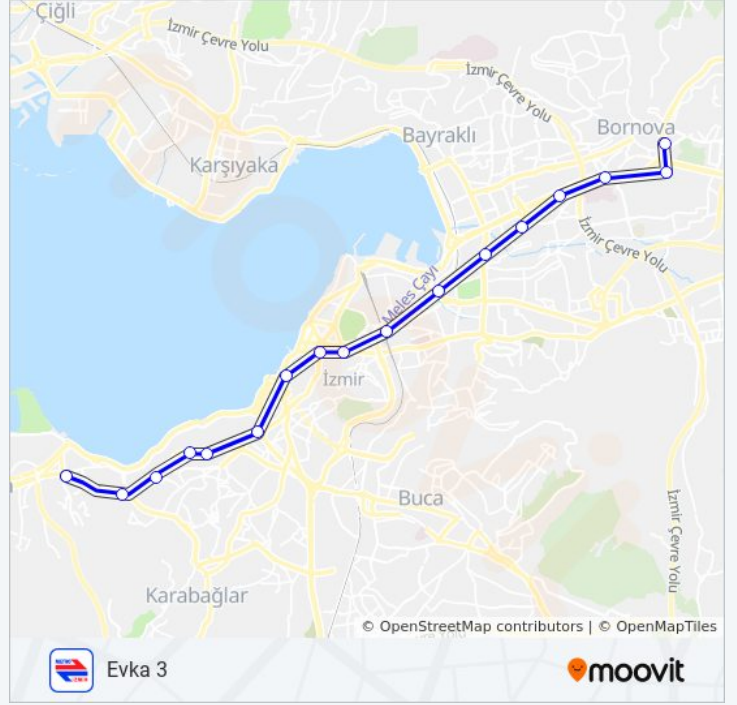

Varış yeri: Evka 3

24 durak

[HAT SAATLERİNİ GÖRÜNTÜLE](#)

- Kaymakamlık
- Şehitlik
- Narlidere
- Güzel Sanatlar
- D.E.Ü. Hastane
- Çağdaş
- Balçova
- Fahrettin Altay
- Poligon
- Göztepe
- Hatay
- İzmirspor
- Üçyol
- Konak
- Çankaya
- Basmane
- Hilal
- Halkapınar
- Stadyum
- Sanayi

İZMİR METROSU metro Saatleri

Evka 3 Güzergahı Saatleri:

Pazartesi	00:00 - 23:52
Salı	00:00 - 23:52
Çarşamba	00:00 - 23:52
Perşembe	00:00 - 23:52
Cuma	00:00 - 23:52
Cumartesi	00:00 - 23:52
Pazar	00:00 - 23:52

İZMİR METROSU metro Bilgi**Yön:** Evka 3**Duraklar:** 24**Yolculuk Süresi:** 47 dk**Hat Özeti:**

Bölge

Bornova Metro

Ege Üniversitesi

Evka 3

Variş yeri: Kaymakamlık

24 durak

[HAT SAATLERİNİ GÖRÜNTÜLE](#)

İZMİR METROSU metro Bilgi

Yön: Kaymakamlık

Duraklar: 24

Yolculuk Süresi: 47 dk

Hat Özeti:

Çağdaş

D.E.Ü. Hastane

Güzel Sanatlar