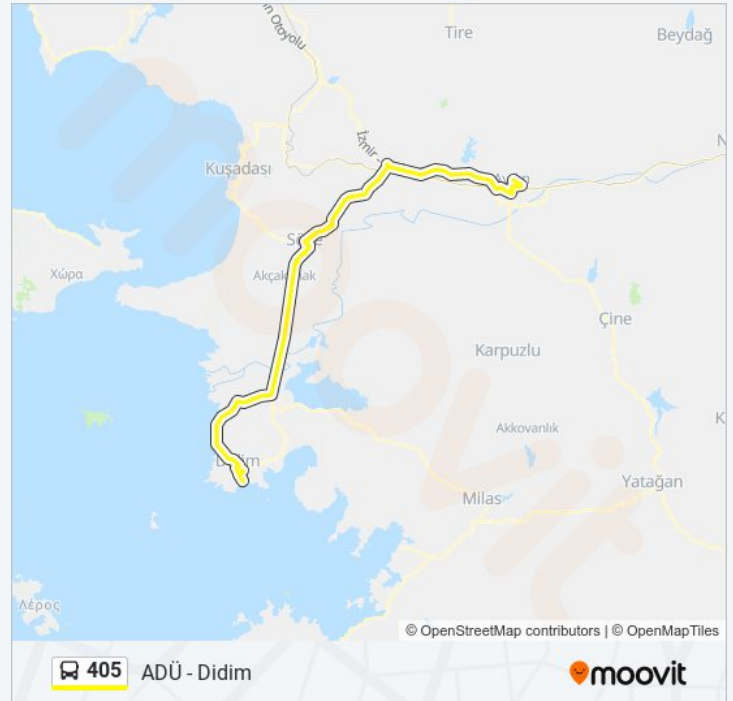

Duraklar: 97

Yolculuk Süresi: 148 dk

Hat Özeti:

405 ADÜ - Didim

moovit

Atatürk Devlet Hastanesi

Orman İşletme Müd.

Hikmet Şahin Parkı