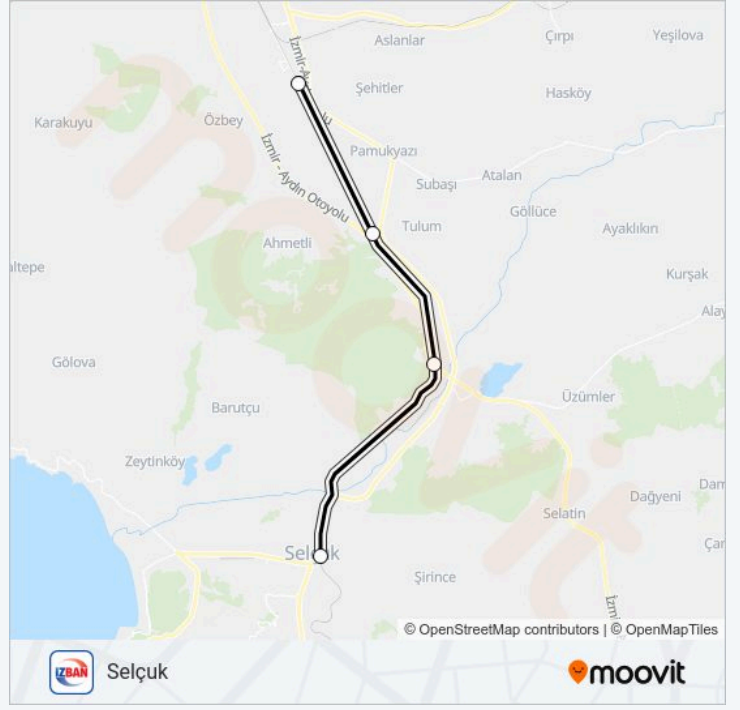

Yön: Selçuk

Duraklar: 4

Yolculuk Süresi: 23 dk

Hat Özeti:

Variş yeri: Tepeköy

4 durak

[HAT SAATLERİNİ GÖRÜNTÜLE](#)

Selçuk