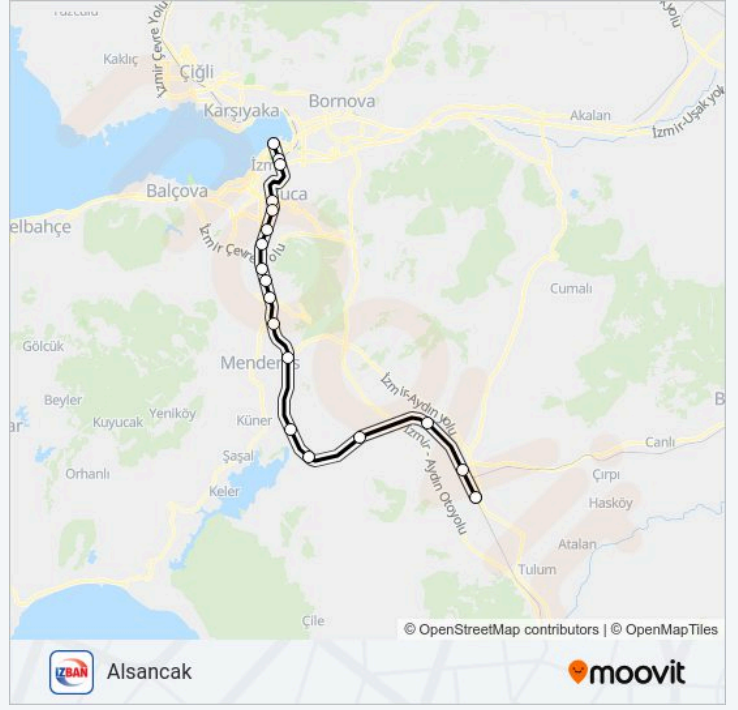

TEPEKÖY-ALIAĞA tren Saatleri

Alsancak Güzergahı Saatleri:

Pazartesi	21:30
Salı	21:30
Çarşamba	21:30
Perşembe	21:30
Cuma	21:30
Cumartesi	21:30
Pazar	21:30

TEPEKÖY-ALIAĞA tren Bilgi

Yön: Alsancak

Duraklar: 18

Yolculuk Süresi: 60 dk

Hat Özeti:

Esbaş

Semt Garajı

İnkılap

Koşu

Şirinyer

Kemer