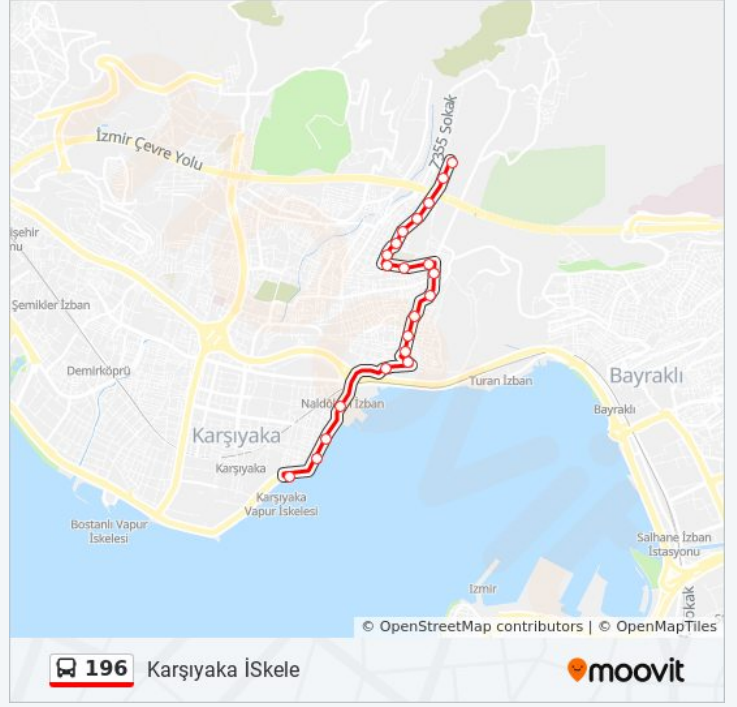

Size en yakın 196 otobüs durağını bulmak ve sonraki 196 otobüs varış saatini öğrenmek için Moovit Uygulamasını kullanın.

Varış yeri: Karşıyaka İSkele

21 durak

[HAT SAATLERİNİ GÖRÜNTÜLE](#)

Nafiz Gürman

Orkide

Selçuk Yaşar Alaybey Ortaokulu

Muammer Aksoy Parkı

Karşıyaka İskele

196 otobüs Saatleri

Karşıyaka İSkele Güzergahı Saatleri:

Pazartesi	06:10 - 23:30
Salı	06:10 - 23:30
Çarşamba	06:10 - 23:30
Perşembe	06:10 - 23:30
Cuma	06:10 - 23:30
Cumartesi	06:10 - 23:30
Pazar	06:10 - 23:30

196 otobüs Bilgi**Yön:** Karşıyaka İSkele**Duraklar:** 21**Yolculuk Süresi:** 14 dk**Hat Özeti:**

Variş yeri: Nafiz Gürman

22 durak

[HAT SAATLERİNİ GÖRÜNTÜLE](#)

Karşıyaka İskele

Muammer Aksoy Parkı

Selçuk Yaşar Alaybey Ortaokulu