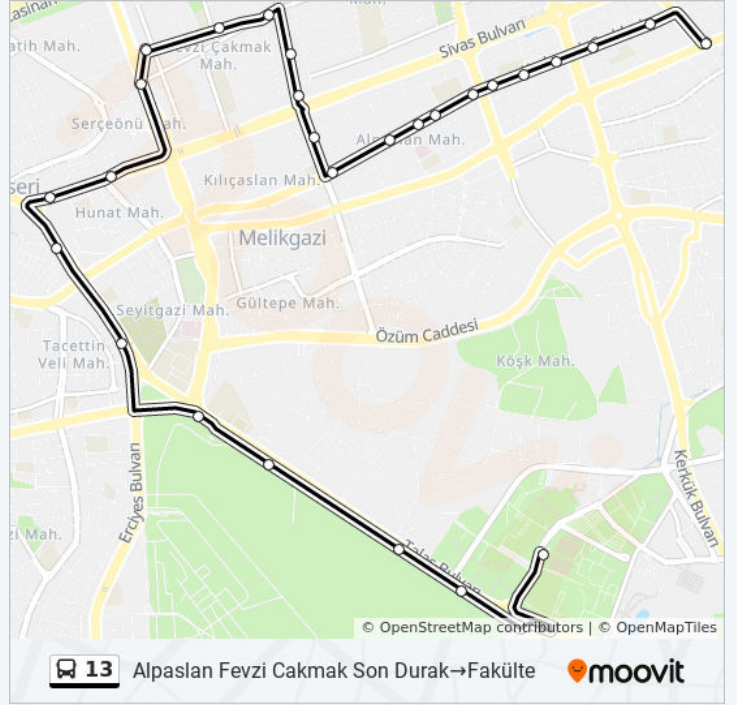

Kayseri Park Avm

Mustafa Emin Oglu Lisesi

Bedesten Oyuncak

Sevgi Hastane

Ufuk Siteleri

Alpaslan Fevzi Cakmak Son Durak

13 otobüs saatleri ve güzergah haritaları, moovitapp.com adresinde çevrimdışı bir PDF olarak mevcut. Canlı otobüs saatlerini, tren tarifelerini veya metro programlarını ve Kayseri konumundaki tüm toplu taşıma araçları için adım adım yol tariflerini görmek için [Moovit uygulamasını](#) sayfasını kullanın.