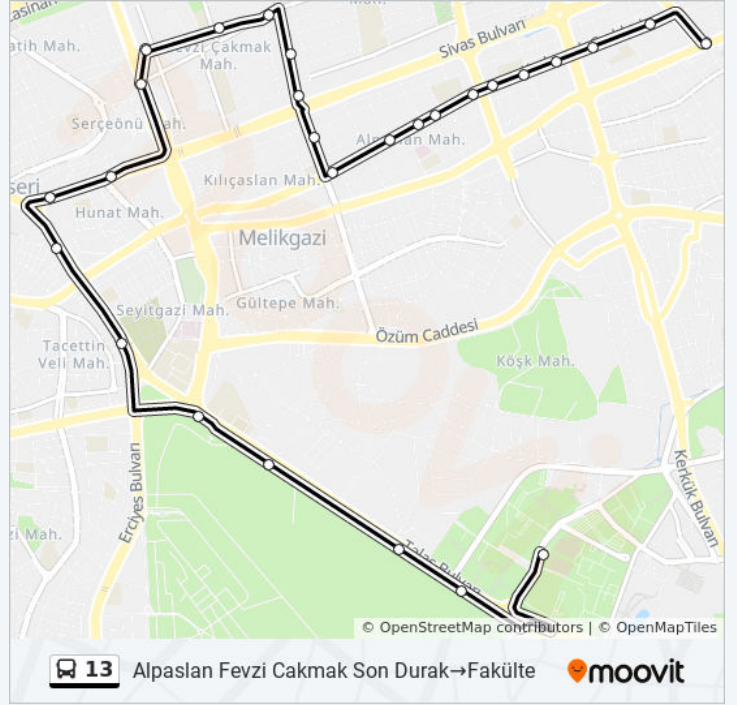

Adliye Durak

Hunat 1

Ahi Evran Zaviyesi 1 (82)

Mimarsinan En. Meslek 2 (282)

Milli Eğitim Müd. 4 (358)

Otobüs İşletme Müd. 6 (623)

İlahiyat Giriş 8 (809)

Fakülte

Varış yeri: Fakülte İci 1→Alpaslan Fevzi Cakmak Son Durak

27 durak

[HAT SAATLERİNİ GÖRÜNTÜLE](#)

Fakülte İci 1

Fakülte Girişi Acil

İlahiyat Girişi 9 (806)

Köşk Kışlası

Milli Eğitim Müd. 13 (357)

Mimar Sinan En. Mes. 15 (296)

Şehitlik 1 (138)

Seyyid Burhaneddin 4

Hunat 2

Lider Durak

Nato Cad.2

Yeşil Irmak Cad. 1

Fevzi Cakmak Cami Durak

F.Cakmak Eski Pazar Yeri

Fuzuli Durak 2

Fuzuli Fevzi Cakmak P.T.T

Farabi Merkez P.T.T.

Oran Siteleri

13 otobüs Saatleri

Fakülte İci 1→Alpaslan Fevzi Cakmak Son Durak Güzergahı Saatleri:

Pazartesi	07:50 - 08:50
Salı	07:50 - 08:50
Çarşamba	07:50 - 08:50
Perşembe	07:50 - 08:50
Cuma	07:50 - 08:50
Cumartesi	07:50 - 19:50
Pazar	07:50 - 19:50

13 otobüs Bilgi

Yön: Fakülte İci 1→Alpaslan Fevzi Cakmak Son Durak

Duraklar: 27

Yolculuk Süresi: 29 dk

Hat Özeti: