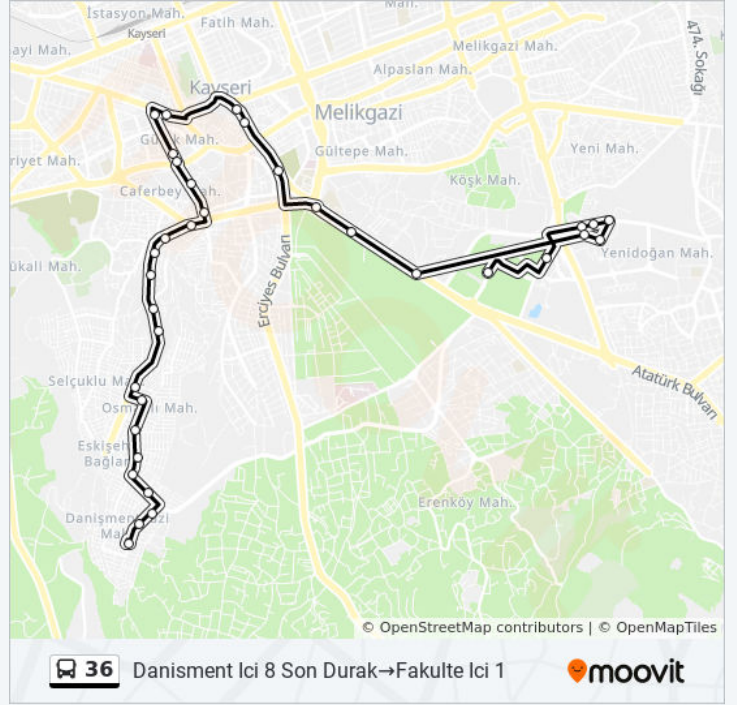

Eski Emniyet

Kirsehir Garaji

Kaleönü Aktarma Durağı (5)

Hunat 1

Ahi Evran Zaviyesi 1 (82)

Mimarsinan En. Meslek 2 (282)

Milli Eğitim Müd. 4 (358)

Otobüs İşletme Müd. 6 (623)

Fakulte Ici 3

Fakulte Ici 4 İletisim Fak.

Fakulte Ici 5 Guzel Sanatlar

Otobüs Durağı

Fakulte Ici 7 Rektörlük

Fakulte Ici 8 Fen Edebiyat Fak.

Fakulte Ici 1

Varış yeri: Fakulte Ici 1→Danisment Ici 8 Son Durak

29 durak

[HAT SAATLERİNİ GÖRÜNTÜLE](#)

Fakulte Ici 1

Fakulte Girisi Acil

İlahiyat Girişi 9 (806)

Köşk Kışlası

Milli Eğitim Müd. 13 (357)

Mimar Sinan En. Mes. 15 (296)

Şehitlik 1 (138)

Seyyid Burhaneddin 4

Duvenonu

Erciyes Hastanesi

Battalgazi 1 Kartal Kavsagi

Battalgazi 3

Battalgazi Muhtarlik Onu

Danisment 2

36 otobüs Saatleri

Fakulte Ici 1→Danisment Ici 8 Son Durak
Güzergahı Saatleri:

Pazartesi	06:45 - 21:50
Salı	06:45 - 21:50
Çarşamba	06:45 - 21:50
Perşembe	06:45 - 21:50
Cuma	06:45 - 21:50
Cumartesi	06:45 - 21:50
Pazar	06:45 - 21:50

36 otobüs Bilgi

Yön: Fakulte Ici 1→Danisment Ici 8 Son Durak

Duraklar: 29

Yolculuk Süresi: 32 dk

Hat Özeti: