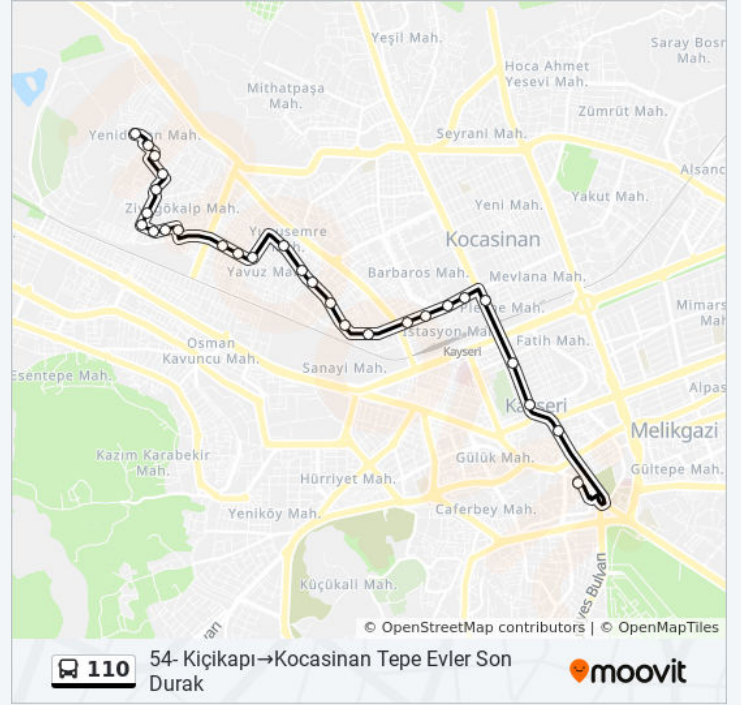

Ziya Gokalp Pazar Yeri 2

Ziya Gokalp Cikisi

Ziya Gokalp Ici 5 Kocasinan Atelye

Seker Tepe Evler 1 Komurculer

Kocasinan Yendogan Girisi

Kocasinan Tepe Evler Giriş

Kocasinan Tepe Evler Ici 1

Kocasinan Tepe Evler Ici 2

Kocasinan Tepe Evler Son Durak

Variş yeri: Kocasinan Tepe Evler Son Durak→54- Kiçikapı

30 durak

[HAT SAATLERİNİ GÖRÜNTÜLE](#)

Kocasinan Tepe Evler Son Durak

Kocasinan Tepe Evler Ici 2

Kocasinan Tepe Evler Ici 1

Kocasinan Tepe Evler Giriş

Kocasinan Yendogan Giriş

Otobüs Durağı

Ziya Gokalp Ici 5 Kocasinan Atelyesi

Ziya Gokalp Cikisi

Ziya Gokalp Pazar Yeri 2

Kanlıca Cad.

Yavuzlar Cikisi

Yavuzlar Pazar Yeri Karsisi

Yavuzlar Pazar Yeri

Gaziosman Ici 5 As Evi

Gaziosman Ici 4 Sağlık Ocagi

Gaziosman Ici 3 Muhtarlık

Gaziosman Ici 2

Gaziosman Ici 1 Komsukent

110 otobüs Saatleri

Kocasinan Tepe Evler Son Durak→54- Kiçikapı
Güzergahı Saatleri:

Pazartesi	06:25 - 23:30
Salı	06:25 - 23:30
Çarşamba	06:25 - 23:30
Perşembe	06:25 - 23:30
Cuma	06:25 - 23:30
Cumartesi	06:25 - 23:30
Pazar	06:25 - 23:30

110 otobüs Bilgi

Yön: Kocasinan Tepe Evler Son Durak→54-
Kiçikapı

Duraklar: 30

Yolculuk Süresi: 22 dk

Hat Özeti: