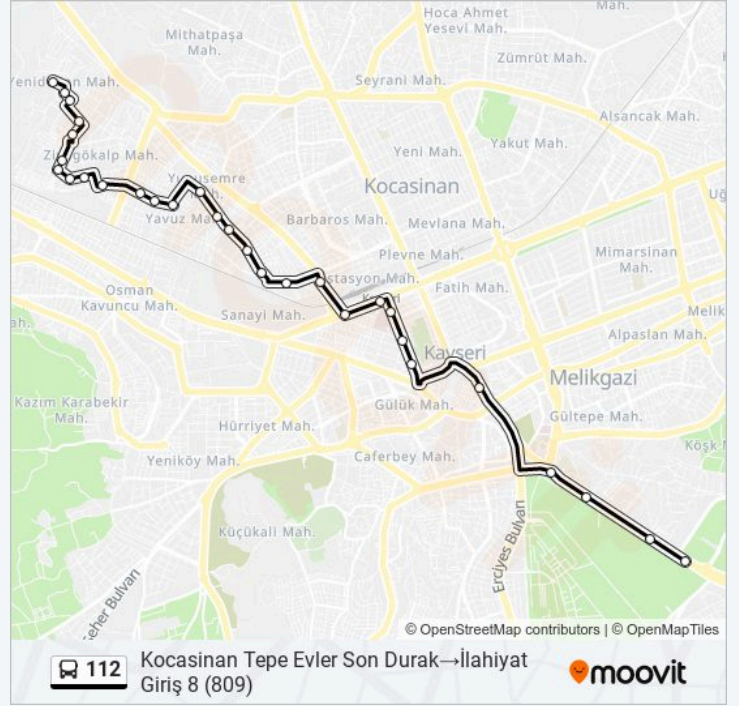

112

Kocasinan Tepe Evler Son Durak→İlahiyat Giriş 8 (809)

Uygulamayı İndir

112 otobüs hattı (Kocasinan Tepe Evler Son Durak→İlahiyat Giriş 8 (809)) arası bir güzergah içeriyor. Hafta içi günlerde çalışma saatleri:

Duraklar: 30

Yolculuk Süresi: 32 dk

Hat Özeti:

Gaziosman Alt Gecit

Eski Emniyet

Tren Gari

Devlet Hastane

Acı Dersanesi

Karayollari Lojmi

Hunat 1

Mimarsinan En. Meslek 2 (282)

Milli Eğitim Müd. 4 (358)

Otobüs İşletme Müd. 6 (623)

İlahiyat Giriş 8 (809)

112 otobüs saatleri ve güzergah haritaları, moovitapp.com adresinde çevrimdışı bir PDF olarak mevcut. Canlı otobüs saatlerini, tren tarifelerini veya metro programlarını ve Kayseri konumundaki tüm toplu taşıma araçları için adım adım yol tariflerini görmek için Moovit uygulamasını sayfasını kullanın.