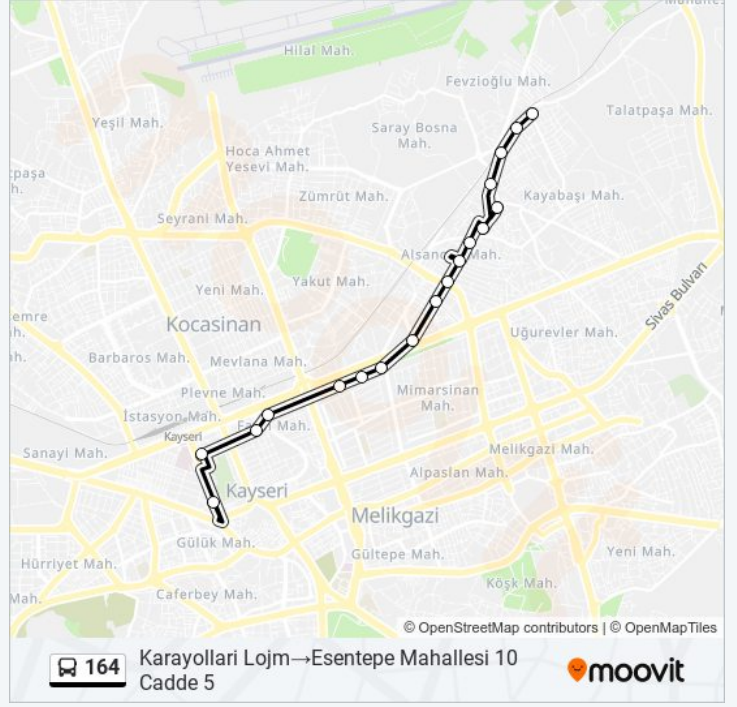

Argincik Talatpasa 2 Kayabasi Giris

Esentepe Mahallesi 10 Cadde 5

164 otobüs Saatleri

Karayollari Lojım→Esentepe Mahallesi 10 Cadde 5
Güzergahı Saatleri:

Pazartesi	07:50 - 16:50
Salı	07:50 - 16:50
Çarşamba	07:50 - 16:50
Perşembe	07:50 - 16:50
Cuma	07:50 - 16:50
Cumartesi	07:50 - 16:50
Pazar	07:50 - 16:50

164 otobüs Bilgi

Yön: Karayollari Lojım→Esentepe Mahallesi 10
Cadde 5

Duraklar: 18

Yolculuk Süresi: 20 dk

Hat Özeti:

164 otobüs saatleri ve güzergah haritaları, moovitapp.com adresinde çevrimdışı bir PDF olarak mevcut. Canlı otobüs saatlerini, tren tarifelerini veya metro programlarını ve Kayseri konumundaki tüm toplu taşıma araçları için adım adım yol tariflerini görmek için Moovit uygulamasını sayfasını kullanın.