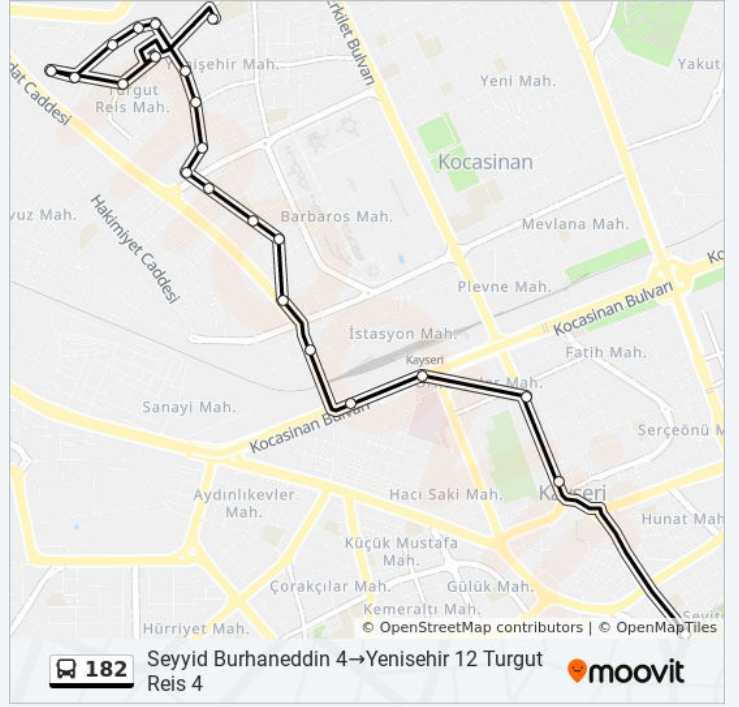

Medrese 1

Kaleönü Aktarma Durağı (5)

Hunat 1

Erciyes Hastanesi

Seyyid Burhaneddin 4

182 otobüs Saatleri

Yenisehir 12 Turgut Reis 4→Seyyid Burhaneddin 4 Güzergahı Saatleri:

Pazartesi	06:25 - 23:00
Salı	06:25 - 23:00
Çarşamba	06:25 - 23:00
Perşembe	06:25 - 23:00
Cuma	06:25 - 23:00
Cumartesi	06:25 - 23:00
Pazar	06:25 - 23:00

182 otobüs Bilgi

Yön: Yenisehir 12 Turgut Reis 4→Seyyid Burhaneddin 4

Duraklar: 12

Yolculuk Süresi: 15 dk

Hat Özeti:

182 otobüs saatleri ve güzergah haritaları, moovitapp.com adresinde çevrimdışı bir PDF olarak mevcut. Canlı otobüs saatlerini, tren tarifelerini veya metro programlarını ve Kayseri konumundaki tüm toplu taşıma araçları için adım adım yol tariflerini görmek için [Moovit uygulamasını](#) sayfasını kullanın.