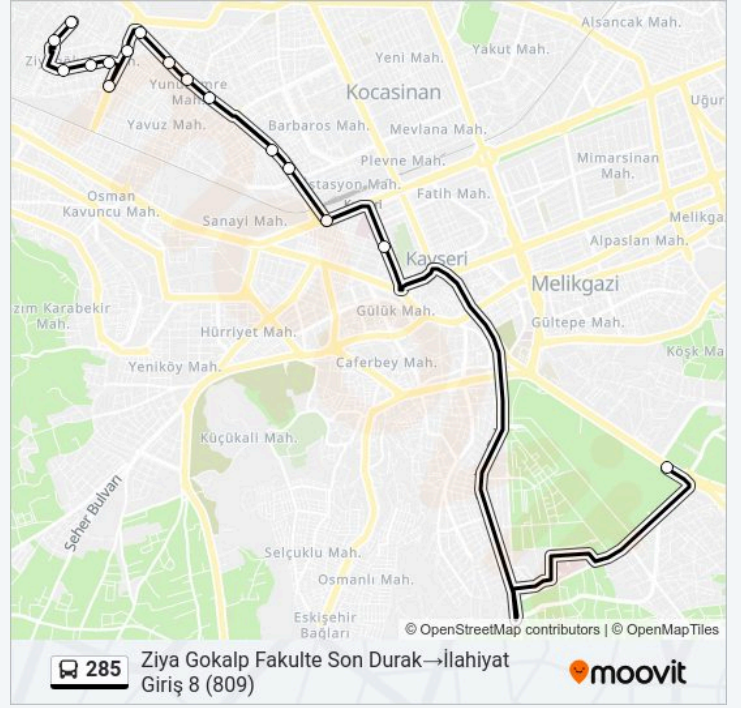

[HAT SAATLERİNİ GÖRÜNTÜLE](#)

Ziya Gokalp Fakulte Son Durak  
Kocasinan Yendogan Girisi  
Ziya Gokalp Ici 3 Tesisler  
Ziya Gokalp Ici 2 Gise Yani  
Ziya Gokalp Ici 1  
Ziya Gokalp Saglik Ocagi  
Ziya Gokalp Kanal Boyu  
Bagdat Caddesi 10  
Bagdat Caddesi 8  
Bagdat Caddesi 7  
Bagdat Caddesi 6  
Bagdat Caddesi 2  
Bagdat Caddesi 1  
Eski Emniyet  
Aci Dersanesi  
İlahiyat Giriş 8 (809)

### 285 otobüs Saatleri

Ziya Gokalp Fakulte Son Durak→İlahiyat Giriş 8 (809)  
Güzergahı Saatleri:

Pazartesi	06:25-23:15
Salı	06:25-23:15
Çarşamba	06:25-23:15
Perşembe	06:25-23:15
Cuma	06:25-23:15
Cumartesi	06:25-23:15
Pazar	06:25-23:15

### 285 otobüs Bilgi

**Yön:** Ziya Gokalp Fakulte Son Durak→İlahiyat Giriş 8 (809)

**Duraklar:** 16

**Yolculuk Süresi:** 21 dk

**Hat Özeti:**

285 otobüs saatleri ve güzergah haritaları, moovitapp.com adresinde çevrimdışı bir PDF olarak mevcut. Canlı otobüs saatlerini, tren tarifelerini veya metro programlarını ve Kayseri konumundaki tüm toplu taşıma araçları için adım adım yol tariflerini görmek için Moovit uygulamasını sayfasını kullanın.