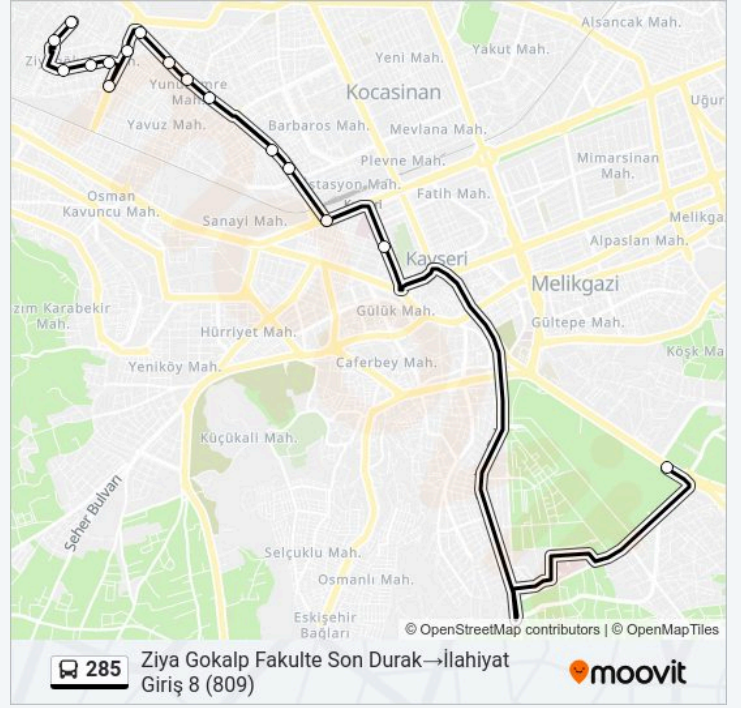

285 otobüs saatleri ve güzergah haritaları, moovitapp.com adresinde çevrimdışı bir PDF olarak mevcut. Canlı otobüs saatlerini, tren tarifelerini veya metro programlarını ve Kayseri konumundaki tüm toplu taşıma araçları için adım adım yol tariflerini görmek için Moovit uygulamasını sayfasını kullanın.

© 2025 Moovit - Tüm Hakları Saklıdır