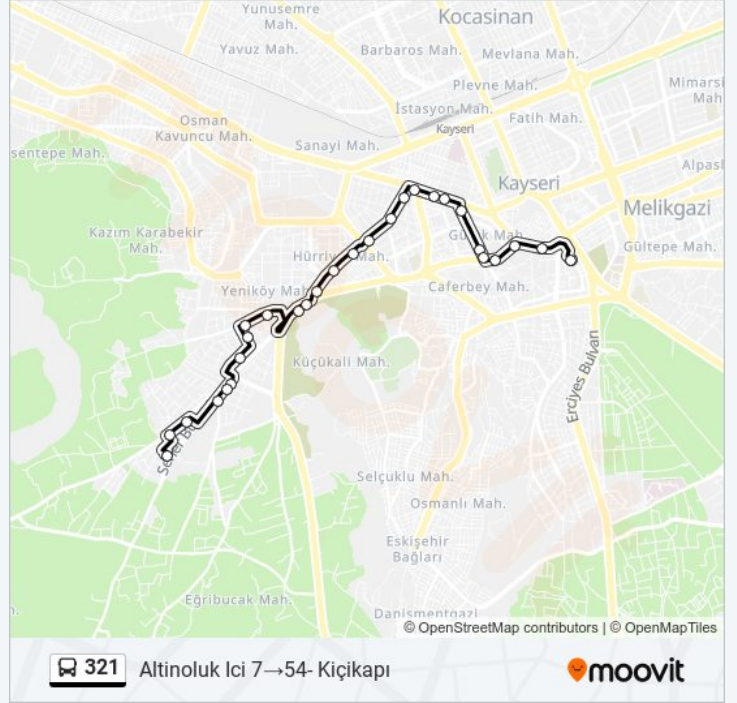

321 otobüs Bilgi

Yön: Altinoluk Ici 7→54- Kiçikapi

Duraklar: 28

Yolculuk Süresi: 16 dk

Hat Özeti:

Eski Emniyet 2

Necip Fazil Bulvari 2

N.Fazil Bulvari 2

Kiçikapi Polis Karakolu 1

Kiçikapi Polis Karakolu 3

Kayseri Lisesi

54- Kiçikapi

Variş yeri: Meydan Park Önü (3)→Altinoluk Ici 7

24 durak

[HAT SAATLERİNİ GÖRÜNTÜLE](#)

Meydan Park Önü (3)